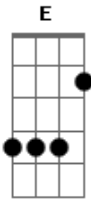

© ukulele-chords.com