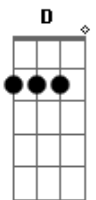

Pedra Letícia - Diga

Tom: D

Intro: 2x: D A Bm7 G

D A
Diga que você ainda gosta de mim
Bm7
Nem que seja assim só por telefone
G
Diga que você não encontrou outro igual

D A
Diga que você quer que eu volte
Bm7
E que precisa muito conversar comigo
G
Diga, diga sim

(refrão)
D
Diga isso tudo que eu desligo
A Bm7
Eu bato o telefone na sua cara
G G D
Não vou me importar você que me mandou embora
A Bm7
Na hora disse fi-lo porque qui-lo
G G D
Agora não vem chorar lágrimas de crocodilo
A Bm7 G
Pra cima de moi!

D
Essa não...
A Bm7
Eu quero te ver na sarjeta
G D
E arrancar uma a um os pelos da sua cabeça
A Bm7
Eu quero te ver violentada, esartejada, escoriada,

escorneada

D A Bm7
Envenenada com estircnina, menina... Ah!
G D
Eu quero te ver com a cabeça arrebetada
A
Queimada e carbonizada
Bm7 G
Atropelada por um rolo compressor

D
Meu amor
A Bm7
Cha la la la la la la la
G D
Cha la la la la la la la
A Bm7 G
Cha la la la la la la la

D A Bm7
Diga que você me adora
G D
Que você lamenta e chora
A Bm7 G
A nossa separação

(refrão)
D
Diga isso tudo que eu desligo
A Bm7
Eu bato o telefone na sua cara
G D
Não vou me importar você que me mandou embora
A Bm7
Na hora disse fi-lo porque qui-lo
G D
G Agora não vem chorar lágrimas de crocodilo
A Bm7 G
Pra cima de moi!

Acordes

© ukulele-chords.com