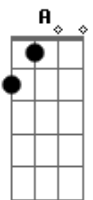

© ukulele-chords.com