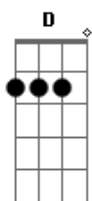

Pedra Letícia - Diga

Tom: D

Intro: 2x: D A Bm7 G

D A
Diga que você ainda gosta de mim
Bm7
Nem que seja assim só por telefone
G
Diga que você não encontrou outro igual

D A
Diga que você quer que eu volte
Bm7
E que precisa muito conversar comigo
G
Diga, diga sim

(refrão)
D
Diga isso tudo que eu desligo
A Bm7
Eu bato o telefone na sua cara
G G D
Não vou me importar você que me mandou embora
A Bm7
Na hora disse fi-lo porque qui-lo
G G D
Agora não vem chorar lágrimas de crocodilo
A Bm7 G
Pra cima de moi!

D
Essa não...
A Bm7
Eu quero te ver na sarjeta
G D
E arrancar uma a um os pelos da sua cabeça
A Bm7
Eu quero te ver violentada, esartejada, escoriada,

escorneada

D A Bm7
Envenenada com estircnina, menina... Ah!
G D
Eu quero te ver com a cabeça arrebetada
A
Queimada e carbonizada
Bm7 G
Atropelada por um rolo compressor

D
Meu amor
A Bm7
Cha la la la la la la la
G D
Cha la la la la la la la
A Bm7 G
Cha la la la la la la la

D A Bm7
Diga que você me adora
G D
Que você lamenta e chora
A Bm7 G
A nossa separação

(refrão)
D
Diga isso tudo que eu desligo
A Bm7
Eu bato o telefone na sua cara
G D
Não vou me importar você que me mandou embora
A Bm7
Na hora disse fi-lo porque qui-lo
G D
G Agora não vem chorar lágrimas de crocodilo
A Bm7 G
Pra cima de moi!

Acordes