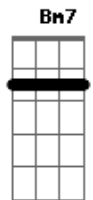

© ukulele-chords.com