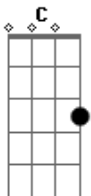

É enchimento, aquilo não é normal
G C

O BMW deve ser roubado
C7 F

Já meu Belinão ocê me viu comprá
G C

Foram quinze prestação que eu paguei atrasado
C7 F

Mas só farta duas, e eu vou quitar!
G C

Agora é que eu quero ver
Am Dm

Você sofrer na mão daquele mané
G C

Eu nunca fiz a sua xana doer
Am Dm

E o apelido dele é tripé!
G C

Como cocê pôde abandoná eu
G C F

Se nós foi sempre siliz
C7 F

Esse moço nunca te mereceu
G C

E eu sou o que ocê sempre quis!
C C7 F

Se ele faz direito eu faço enfermage
G C

Se luta Jiu-Jitsu eu jogo dominó
C7 F

Se ele só bebe whisky Johnnie Walker
G C

Eu só bebo Drury's e Schincariol
C C7 F

Se nas férias dele vai pra Nova York
G C

Pegue um avião embarque e desembarque
C7 F

Muito mió é lá em Caldas Novas
G C

Quero ver ter água quente lá no Central Park
Am Dm

Agora é que eu quero ver
G C

Quem vai te levar pra lanchar
Am Dm

Coxinha, esfiha e pastel
G C

E dividir um guaraná
C7 F

Como cocê pôde abandoná eu
G C

Se nós foi sempre siliz
C7 F

Esse moço nunca te mereceu
G C

E eu sou o que ocê sempre quis!
C C7 F

Ficar sem você, não sei se eu consigo
G C

Você foi embora e me deixou chorando
C7 F

Beijo a calcinha que você deixou comigo
G C

E no meu Philco-Hitachi tá rolando Wando
C C7 F

E pra terminar ouça o que eu te digo
G C

O que esse home qué é aproveitar docé
C7 F

Fica comigo, aceite meu pedido
G C

Nem que seja uma só noite, que é pra nós meter!
C7 F

Como cocê pôde abandoná eu
G C

Se nós foi sempre siliz
C7 F

Esse moço nunca te mereceu
G C

E eu sou o que ocê sempre quis!
C C7 F

Acordes

© ukulele-chords.com