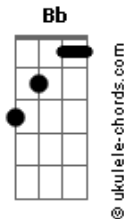

Pecera - El Monte

tom:
 G

Am G C
 Hay que enterrar
 G C G Am
 El dolor, con amor
 Am G C
 De él brotará
 G C G Am
 Confusión, el ardor
 Dm A7 Dm D Bb E7
 Luz que regará versos al sol

(Am D Am D)
 (Am D Am)
 (Am D Am D)
 (Am D Am)

Am D Am
 Va subiendo al monte
 G C
 Va juntando fuerza, ah
 G
 Las hojas se agitan
 C G E7 Am
 Cuando el viento le dice a donde ir

(Am D Am D Am)

Am D Am
 La vida y el tiempo
 G C
 Marcan su camino, oh
 G
 Las hojas se agitan
 C G E7 Am
 Cuando el viento le dice a donde ir

Las hojas se agitan
 C G E7 Am
 Cuando el viento le dice a donde ir
 Arriba, eh

iRrrra!

(C D E7 Am)
 (C D E7 Am)

C D
 El río estaba en el monte
 E7 Am
 Allí fue que la encontró
 C C
 Desnuda junto a la orilla
 E7 Am
 Y en la mano un corazón
 C D
 Se miraron a los ojos
 E7 Am
 Así fue, se enamoró
 C D
 Y ella en un gesto amable
 E7 Am
 El corazón le devoró
 E7 Am

Acordes

El corazón le devoró
 iRrrra!, epa eh-eh-eh
 ¡Arriba!

(Am D Am D)
 (Am D Am)
 (Am D Am D)
 (Am D Am)

Am D Am
 Se siente el latido
 G C
 Creciendo con fuerza, ah
 G
 La sangre le hierve
 C G E7 Am
 Si el corazón le dice a donde ir