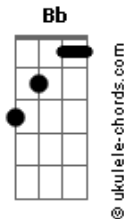

Pecera - El Monte

tom:
 G
 Am G C
 Hay que enterrar
 G C G Am
 El dolor, con amor
 Am G C
 De él brotará
 G C G Am
 Confusión, el ardor
 Dm A7 Dm D Bb E7
 Luz que regará versos al sol
 (Am D Am D)
 (Am D Am)
 (Am D Am D)
 (Am D Am)
 Am D Am
 Va subiendo al monte
 G C
 Va juntando fuerza, ah
 G
 Las hojas se agitan
 C G E7 Am
 Cuando el viento le dice a donde ir
 (Am D Am D Am)
 Am D Am
 La vida y el tiempo
 G C
 Marcan su camino, oh
 G
 Las hojas se agitan
 C G E7 Am
 Cuando el viento le dice a donde ir
 G
 Las hojas se agitan
 C G E7 Am
 Cuando el viento le dice a donde ir
 Arriba, eh
 iRrrra!
 (C D E7 Am)
 (C D E7 Am)
 C D
 El río estaba en el monte
 E7 Am
 Allí fue que la encontró
 C C
 Desnuda junto a la orilla
 E7 Am
 Y en la mano un corazón
 C D
 Se miraron a los ojos
 E7 Am
 Así fue, se enamoró
 C D
 Y ella en un gesto amable
 E7 Am
 El corazón le devoró
 E7 Am

Acordes

El corazón le devoró
 iRrrra!, epa eh-eh-eh
 ¡Arriba!
 (Am D Am D)
 (Am D Am)
 (Am D Am D)
 (Am D Am)
 Am D Am
 Se siente el latido
 G C
 Creciendo con fuerza, ah
 G
 La sangre le hierve
 C G E7 Am
 Si el corazón le dice a donde ir
 Am D Am
 Golpes en el cuerpo
 G C
 Marcando el destino, oh
 G
 La sangre le hierve
 C G E7 Am
 Si el corazón le dice a donde ir
 C G
 La sangre le hierve
 C G E7 Am
 Si el corazón le dice a donde ir
 ¡Arriba eh, eh!
 (C D E7 Am)
 (C D E7 Am)
 C D
 El río estaba en el monte
 E7 Am
 Allí fue que la encontró
 C C
 Desnuda junto a la orilla
 E7 Am
 Y en la mano un corazón
 C D
 Se miraron a los ojos
 E7 Am
 Así fue, se enamoró
 C D
 Y ella en un gesto amable
 E7 Am
 El corazón le devoró
 E7 Am
 El corazón le devoró
 Am G C
 Hay que enterrar
 G C G Am
 El dolor, con amor
 Am G C
 De él brotará
 G C G Am
 Confusión, el ardor
 Dm A7 Dm D Bb E7
 Luz que regará versos al sol