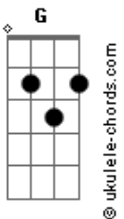

Pecera - El Monte

tom:
 G
 Am G C
 Hay que enterrar
 G C G Am
 El dolor, con amor
 Am G C
 De él brotará
 G C G Am
 Confusión, el ardor
 Dm A7 Dm D Bb E7
 Luz que regará versos al sol
 (Am D Am D)
 (Am D Am)
 (Am D Am D)
 (Am D Am)
 Am D Am
 Va subiendo al monte
 G C
 Va juntando fuerza, ah
 G
 Las hojas se agitan
 C G E7 Am
 Cuando el viento le dice a donde ir
 (Am D Am D Am)
 Am D Am
 La vida y el tiempo
 G C
 Marcan su camino, oh
 G
 Las hojas se agitan
 C G E7 Am
 Cuando el viento le dice a donde ir
 G
 Las hojas se agitan
 C G E7 Am
 Cuando el viento le dice a donde ir
 Arriba, eh
 iRrrra!
 (C D E7 Am)
 (C D E7 Am)
 C D
 El río estaba en el monte
 E7 Am
 Allí fue que la encontró
 C C
 Desnuda junto a la orilla
 E7 Am
 Y en la mano un corazón
 C D
 Se miraron a los ojos
 E7 Am
 Así fue, se enamoró
 C D
 Y ella en un gesto amable
 E7 Am
 El corazón le devoró
 E7 Am

Acordes

El corazón le devoró
 iRrrra!, epa eh-eh-eh
 ¡Arriba!
 (Am D Am D)
 (Am D Am)
 (Am D Am D)
 (Am D Am)
 Am D Am
 Se siente el latido
 G C
 Creciendo con fuerza, ah
 G
 La sangre le hierve
 C G E7 Am
 Si el corazón le dice a donde ir
 Am D Am
 Golpes en el cuerpo
 G C
 Marcando el destino, oh
 G
 La sangre le hierve
 C G E7 Am
 Si el corazón le dice a donde ir
 C G
 La sangre le hierve
 C G E7 Am
 Si el corazón le dice a donde ir
 ¡Arriba eh, eh!
 (C D E7 Am)
 (C D E7 Am)
 C D
 El río estaba en el monte
 E7 Am
 Allí fue que la encontró
 C C
 Desnuda junto a la orilla
 E7 Am
 Y en la mano un corazón
 C D
 Se miraron a los ojos
 E7 Am
 Así fue, se enamoró
 C D
 Y ella en un gesto amable
 E7 Am
 El corazón le devoró
 E7 Am
 El corazón le devoró
 Am G C
 Hay que enterrar
 G C G Am
 El dolor, con amor
 Am G C
 De él brotará
 G C G Am
 Confusión, el ardor
 Dm A7 Dm D Bb E7
 Luz que regará versos al sol