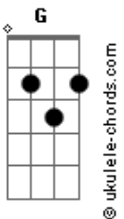

Pecera - El Monte

tom:
 G

Am G C
 Hay que enterrar
 G C G Am
 El dolor, con amor
 Am G C
 De él brotará
 G C G Am
 Confusión, el ardor
 Dm A7 Dm D Bb E7
 Luz que regará versos al sol

(Am D Am D)
 (Am D Am)
 (Am D Am D)
 (Am D Am)

Am D Am
 Va subiendo al monte
 G C
 Va juntando fuerza, ah
 G
 Las hojas se agitan
 C G E7 Am
 Cuando el viento le dice a donde ir

(Am D Am D Am)

Am D Am
 La vida y el tiempo
 G C
 Marcan su camino, oh
 G
 Las hojas se agitan
 C G E7 Am
 Cuando el viento le dice a donde ir

Las hojas se agitan
 C G E7 Am
 Cuando el viento le dice a donde ir
 Arriba, eh

iRrrra!

(C D E7 Am)
 (C D E7 Am)

C D
 El río estaba en el monte
 E7 Am
 Allí fue que la encontró
 C C
 Desnuda junto a la orilla
 E7 Am
 Y en la mano un corazón
 C D
 Se miraron a los ojos
 E7 Am
 Así fue, se enamoró
 C D
 Y ella en un gesto amable
 E7 Am
 El corazón le devoró
 E7 Am

Acordes

El corazón le devoró
 iRrrra!, epa eh-eh-eh
 ¡Arriba!

(Am D Am D)
 (Am D Am)
 (Am D Am D)
 (Am D Am)

Am D Am
 Se siente el latido
 G C
 Creciendo con fuerza, ah
 G
 La sangre le hierve
 C G E7 Am
 Si el corazón le dice a donde ir