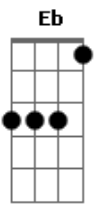

Pearl Jam - Of The Girl

Tom: D	G2
Essa musica é foda, tanto de tocar como de ouvir, a guitarra dois eh muuuuito baixa, entaum aí eh com vc!	G3
demorei pra caralh opra fazer essa tab! foram dias sem dormir, quase me matei! mas aí está, a mais completa que vc pode achar!	G1 With the love of a girl
vc vai precisar de 3 guitarras, isso quer dizer, trabalho dobrado (triplicado) pra quem toca sozinho, meio impossivel! mas blz, tah entregue pra vcs brincarem um pouquinho!	G2
desca meio tom(DbAbDbGbBbEb)	G3
talves a G2 naum precise dessa afinacao, eu aconselho a Standart (EADGBE)	G1
G1	G2
G2	G3
G1	G1
G2	Oh
G3	G2
G1 (Baixo e batera entram agora)	G3
G2	G1 He lifted along drilled the pain with money to burn
G3	G2
G1	G3
G2	G1 How he makes his getaway
G3	Um bend Duplo
G1	Oh he deals em off
G2	G3
G3	G1 How he makes his getaway
G1 Off the top ties them off fills it	G2
up	G3
G2	G1
G3	G2
G1 With his past, gets carried away oh half his	G3
Life	G1
G2	G2
G3	G3
G1 A-hand me down wasted away oh he fills it	G1
up	

G2
 G3
 G1
 Oh
 G2
 G3
 G1 He draws a path heavy the thought quarter to four

G2
 G3
 G1 Fills his night with the thought of a girl

G2
 G3
 G1 How he makes his getaway

G2
 G3
 G1 How he makes his getaway

G2
 G3
 G1 How he makes his getaway

G2
 G3
 G1

G2

G1
 G2
 G3
 G1
 G2
 G3
 G1
 G2
 G3 pre-bend
 G1
 G2
 G3
 G1
 G2
 G3
 G1 4:36
 G2
 G3
 G1 Nao tenho Certeza
 G2
 G3

Acordes

© ukulele-chords.com

© ukulele-chords.com

© ukulele-chords.com