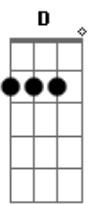

G2
G3
G1
Oh
G2
G3
G1 He draws a path heavy the thought quarter to four

G2
G3
G1 Fills his night with the thought of a girl

G2
G3
G1 How he makes his getaway

G2
G3
G1 How he makes his getaway

G2
G3
G1 How he makes his getaway getaway

G2
G3
G1

G2

G1
G2
G3
G1
G2
G3
G1
G2
G3 pre-bend
G1
G2
G3
G1
G2
G3
G1 4:36
G2
G3
G1 Nao tenho Certeza
G2
G3

Acordes

© ukulele-chords.com