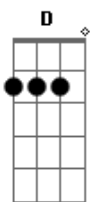

G2
G3
G1
Oh
G2
G3
G1 He draws a path heavy the thought quarter to four

G2
G3
G1 Fills his night with the thought of a girl

G2
G3
G1 How he makes his getaway

G2
G3
G1 How he makes his getaway

G2
G3
G1 How he makes his getaway

G2
G3
G1

G2

G1
G2
G3
G1
G2
G3
G1
G2
G3 pre-bend
G1
G2
G3
G1
G2
G3
G1 4:36
G2
G3
G1 Nao tenho Certeza
G2
G3

Acordes