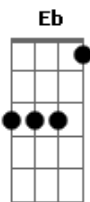

Pearl Jam - Of The Girl

Tom: D	G2
Essa musica é foda, tanto de tocar como de ouvir, a guitarra dois eh muuuuito baixa, entaum aí eh com vc!	G3
demorei pra caralh opra fazer essa tab! foram dias sem dormir, quase me matei! mas aí está, a mais completa que vc pode achar!	G1 With the love of a girl
vc vai precisar de 3 guitarras, isso quer dizer, trabalho dobrado (triplicado) pra quem toca sozinho, meio impossivel! mas blz, tah entregue pra vcs brincarem um pouquinho!	G2
desca meio tom(DbAbDbGbBbEb)	G3
talves a G2 naum precise dessa afinacao, eu aconselho a Standart (EADGBE)	G1
G1	G2
G2	G3
G1	G1
G2	Oh
G3	G2
G1 (Baixo e batera entram agora)	G3
G2	G1 He lifted along drilled the pain with money to burn
G3	G2
G1	G3
G2	G1 How he makes his getaway
G3	G2
G1	G3
G2	G1
G3	G2
G1	G3
G2	G1
G3	G2
G1 Off the top ties them off fills it up	G3
G2	G1
G3	G2
G1 With his past, gets carried away oh half his life	G3
G2	G1
G3	G2
G1 A-hand me down wasted away oh he fills it up	G3
	G1

G2
 G3
 G1
 Oh
 G2
 G3
 G1 He draws a path heavy the thought quarter to four

G2
 G3
 G1 Fills his night with the thought of a girl

G2
 G3
 G1 How he makes his getaway

G2
 G3
 G1 How he makes his getaway

G2
 G3
 G1 How he makes his getaway

G2
 G3
 G1

G2

G1
 G2
 G3
 G1
 G2
 G3
 G1
 G2
 G3 pre-bend
 G1
 G2
 G3
 G1
 G2
 G3
 G1 4:36
 G2
 G3
 G1 Nao tenho Certeza
 G2
 G3

Acordes

© ukulele-chords.com

© ukulele-chords.com

© ukulele-chords.com