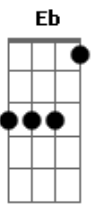

Pearl Jam - Of The Girl

Tom: D	G2
Essa musica é foda, tanto de tocar como de ouvir, a guitarra dois eh muuuuito baixa, entaum aí eh com vc!	G3
demorei pra caralh opra fazer essa tab! foram dias sem dormir, quase me matei! mas aí está, a mais completa que vc pode achar!	G1 With the love of a girl
vc vai precisar de 3 guitarras, isso quer dizer, trabalho dobrado (triplicado) pra quem toca sozinho, meio impossivel! mas blz, tah entregue pra vcs brincarem um pouquinho!	G2
desca meio tom(DbAbDbGbBbEb)	G3
talves a G2 naum precise dessa afinacao, eu aconselho a Standart (EADGBE)	G1
G1	G2
G2	G3
G1	G1
G2	Oh
G3	G2
G1 (Baixo e batera entram agora)	G3
G2	G1 He lifted along drilled the pain with money to burn
G3	G2
G1	G3
G2	G1 How he makes his getaway
G3	G2
G1	G3
G2	G1
G3	G2
G1	G3
G2	G1
G3	G2
G1 Off the top ties them off fills it up	G3
G2	G1
G3	G2
G1 With his past, gets carried away oh half his life	G3
G2	G1
G3	G2
G1 A-hand me down wasted away oh he fills it up	G3
	G1

G2
 G3
 G1
 Oh
 G2
 G3
 G1 He draws a path heavy the thought quarter to four

G2
 G3
 G1 Fills his night with the thought of a girl

G2
 G3
 G1 How he makes his getaway

G2
 G3
 G1 How he makes his getaway

G2
 G3
 G1 How he makes his getaway getaway

G2
 G3
 G1

G2

G1
 G2
 G3
 G1
 G2
 G3
 G1
 G2
 G3 pre-bend
 G1
 G2
 G3
 G1
 G2
 G3
 G1 4:36
 G2
 G3
 G1 Nao tenho Certeza
 G2
 G3

Acordes

© ukulele-chords.com

© ukulele-chords.com

© ukulele-chords.com