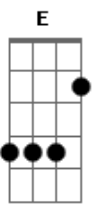

Pearl Jam - Of The Girl

Tom: D	G2
Essa musica é foda, tanto de tocar como de ouvir, a guitarra dois eh muuuuito baixa, entaum aí eh com vc!	G3
demorei pra caralh opra fazer essa tab! foram dias sem dormir, quase me matei! mas aí está, a mais completa que vc pode achar!	G1 With the love of a girl
vc vai precisar de 3 guitarras, isso quer dizer, trabalho dobrado (triplicado) pra quem toca sozinho, meio impossivel! mas blz, tah entregue pra vcs brincarem um pouquinho!	G2
desca meio tom(DbAbDbGbBbEb)	G3
talves a G2 naum precise dessa afinacao, eu aconselho a Standart (EADGBE)	G1
G1	G2
G2	G3
G1	G1
G2	Oh
G3	G2
G1 (Baixo e batera entram agora)	G3
G2	G1 He lifted along drilled the pain with money to burn
G3	G2
G1	G3
G2	G1 How he makes his getaway
G3	G2
G1	G3
G2	G1
G3	G2
G1	G3
G2	G1
G3	G2
G1 Off the top ties them off fills it up	G3
G2	G1
G3	G2
G1 With his past, gets carried away oh half his life	G3
G2	G1
G3	G2
G1 A-hand me down wasted away oh he fills it up	G3
	G1

G2
 G3
 G1
 Oh
 G2
 G3
 G1 He draws a path heavy the thought quarter to four

G2
 G3
 G1 Fills his night with the thought of a girl

G2
 G3
 G1 How he makes his getaway

G2
 G3
 G1 How he makes his getaway

G2
 G3
 G1 How he makes his getaway getaway

G2
 G3
 G1

G2

G1
 G2
 G3
 G1
 G2
 G3
 G1
 G2
 G3 pre-bend
 G1
 G2
 G3
 G1
 G2
 G3
 G1 4:36
 G2
 G3
 G1 Nao tenho Certeza
 G2
 G3

Acordes

© ukulele-chords.com

© ukulele-chords.com

© ukulele-chords.com