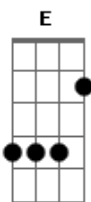

© ukulele-chords.com