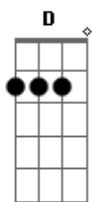

G2
G3
G1
Oh
G2
G3
G1 He draws a path heavy the thought quarter to four

G2
G3
G1 Fills his night with the thought of a girl

G2
G3
G1 How he makes his getaway

G2
G3
G1 How he makes his getaway

G2
G3
G1 How he makes his getaway

G2
G3
G1

G2

G1
G2
G3
G1
G2
G3
G1
G2
G3 pre-bend

G1
G2
G3
G1
G2
G3
G1 4:36

G2
G3
G1 Nao tenho Certeza

G2
G3

Acordes