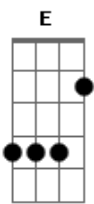

Pearl Jam - Of The Girl

Tom: D	G2
Essa musica é foda, tanto de tocar como de ouvir, a guitarra dois eh muuuuito baixa, entaum aí eh com vc!	G3
demorei pra caralh opra fazer essa tab! foram dias sem dormir, quase me matei! mas aí está, a mais completa que vc pode achar!	G1 With the love of a girl
vc vai precisar de 3 guitarras, isso quer dizer, trabalho dobrado (triplicado) pra quem toca sozinho, meio impossivel! mas blz, tah entregue pra vcs brincarem um pouquinho!	G2
desca meio tom(DbAbDbGbBbEb)	G3
talves a G2 naum precise dessa afinacao, eu aconselho a Standart (EADGBE)	G1
G1	G2
G2	G3
G1	G1
G2	Oh
G3	G2
G1 (Baixo e batera entram agora)	G3
G2	G1 He lifted along drilled the pain with money to burn
G3	G2
G1	G3
G2	G1 How he makes his getaway
G3	Um bend Duplo
G1	Oh he deals em off
G2	G3
G3	G1 How he makes his getaway
G1 Off the top ties them off fills it	G2
up	G3
G2	G1
G3	G2
G1 With his past, gets carried away oh half his	G3
Life	G1
G2	G2
G3	G3
G1 A-hand me down wasted away oh he fills it	G1
up	

G2
 G3
 G1
 Oh
 G2
 G3
 G1 He draws a path heavy the thought quarter to four

G2
 G3
 G1 Fills his night with the thought of a girl

G2
 G3
 G1 How he makes his getaway

G2
 G3
 G1 How he makes his getaway

G2
 G3
 G1 How he makes his getaway

G2
 G3
 G1

G2

G1
 G2
 G3
 G1
 G2
 G3
 G1
 G2
 G3 pre-bend
 G1
 G2
 G3
 G1
 G2
 G3
 G1 4:36
 G2
 G3
 G1 Nao tenho Certeza
 G2
 G3

Acordes

© ukulele-chords.com

© ukulele-chords.com

© ukulele-chords.com