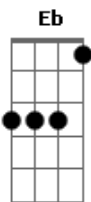

© ukulele-chords.com

© ukulele-chords.com