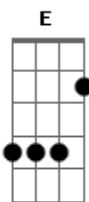

Pearl Jam - Of The Girl

Tom: D	G2
Essa musica é foda, tanto de tocar como de ouvir, a guitarra dois eh muuuuito baixa, entaum aí eh com vc!	G3
demorei pra caralh opra fazer essa tab! foram dias sem dormir, quase me matei! mas aí está, a mais completa que vc pode achar!	G1 With the love of a girl
vc vai precisar de 3 guitarras, isso quer dizer, trabalho dobrado (triplicado) pra quem toca sozinho, meio impossivel! mas blz, tah entregue pra vcs brincarem um pouquinho!	G2
desca meio tom(DbAbDbGbBbEb)	G3
talves a G2 naum precise dessa afinacao, eu aconselho a Standart (EADGBE)	G1
G1	G2
G2	G3
G1	G1
G2	Oh
G3	G2
G1 (Baixo e batera entram agora)	G3
G2	G1 He lifted along drilled the pain with money to burn
G3	G2
G1	G3
G2	G1 How he makes his getaway
G3	G2
G1	G3
G2	G1
G3	G2
G1	G3
G2	G1
G3	G2
G1 Off the top ties them off fills it up	G3
G2	G1
G3	G2
G1 With his past, gets carried away oh half his life	G3
G2	G1
G3	G2
G1 A-hand me down wasted away oh he fills it up	G3
	G1

G2
 G3
 G1
 Oh
 G2
 G3
 G1 He draws a path heavy the thought quarter to four

G2
 G3
 G1 Fills his night with the thought of a girl

G2
 G3
 G1 How he makes his getaway

G2
 G3
 G1 How he makes his getaway

G2
 G3
 G1 How he makes his getaway

G2
 G3
 G1

G2

G1
 G2
 G3
 G1
 G2
 G3
 G1
 G2
 G3 pre-bend
 G1
 G2
 G3
 G1
 G2
 G3
 G1 4:36
 G2
 G3
 G1 Nao tenho Certeza
 G2
 G3

Acordes

© ukulele-chords.com

© ukulele-chords.com

© ukulele-chords.com