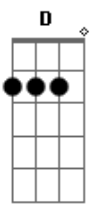

G2
G3
G1
Oh
G2
G3
G1 He draws a path heavy the thought quarter to four

G2
G3
G1 Fills his night with the thought of a girl

G2
G3
G1 How he makes his getaway

G2
G3
G1 How he makes his getaway

G2
G3
G1 How he makes his getaway

G2
G3
G1

G2

G1
G2
G3
G1
G2
G3
G1
G2
G3 pre-bend
G1
G2
G3
G1
G2
G3
G1 4:36
G2
G3
G1 Nao tenho Certeza
G2
G3

Acordes

© ukulele-chords.com