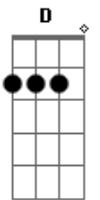

© ukulele-chords.com