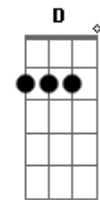

© ukulele-chords.com