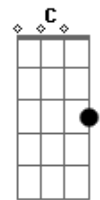

© ukulele-chords.com