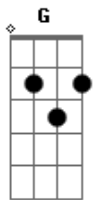

© ukulele-chords.com