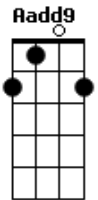

ukulele-chords.com

(A C D)

[Segunda Parte]

C7M Em
In the far off distance
C7M Em
As my tail-lights fade
C7M Em
No one thinks to witness
G A
But they will someday
C7M Em
Feel like a question is forming
C7M Em
And the answers far
C7M Em
I will be what i could be
G A
Once I get out of this town

[Refrão]

Bm7 Aadd9
For the lights of this city
Bm7 Aadd9
They have lost all feeling
Bm7 Aadd9
Gonna leave em all behind me
G
Cause this time I?m
A C D
Gone, long gone, this time I?m letting go of it all
A C D
So long, long gone, this time I?m letting go of it all
A C D
Cause this time I?m gone
A C D
If nothing is