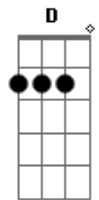

© ukulele-chords.com