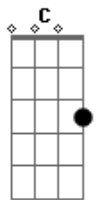

© ukulele-chords.com