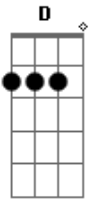

Pearl Jam - Bushleaguer

Tom: **G**

Verso: Repete aglumas vezes...

Riff: algo parecido com isso...

"blackout weaves its way through the city..."
Nesta parte talvez se toque: **D** & **E**

depois segue esta sequência

Verso;

Riff;

"blackout weaves its way through the city..."

Verso;

Verso;

finaliza com o baixo fazendo um riffzinho...

Acordes

© ukulele-chords.com