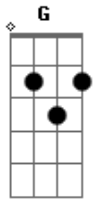

# Pearl Jam - Bushleaguer

Tom: **G**

Verso: Repete aglumas vezes...

Riff: algo parecido com isso...

"blackout weaves its way through the city..."  
Nesta parte talvez se toque: **D** & **E**

depois segue esta sequência

Verso;

Riff;

"blackout weaves its way through the city..."

Verso;

Verso;

finaliza com o baixo fazendo um riffzinho...