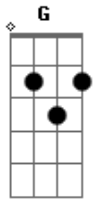

Pearl Jam - Bushleaguer

Tom: **G**

Verso: Repete aglumas vezes...

Riff: algo parecido com isso...

"blackout weaves its way through the city..."
Nesta parte talvez se toque: **D** & **E**

depois segue esta sequência

Verso;

Riff;

"blackout weaves its way through the city..."

Verso;

Verso;

finaliza com o baixo fazendo um riffzinho...

Acordes

© ukulele-chords.com