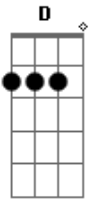

# Pearl Jam - Bushleaguer

Tom: **G**

Verso: Repete aglumas vezes...

Riff: algo parecido com isso...

"blackout weaves its way through the city..."  
Nesta parte talvez se toque: **D** & **E**

depois segue esta sequência

Verso;

Riff;

"blackout weaves its way through the city..."

Verso;

Verso;

finaliza com o baixo fazendo um riffzinho...