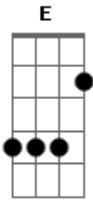

Pearl Jam - Bushleaguer

Tom: **G**

Verso: Repete aglumas vezes...

Riff: algo parecido com isso...

"blackout weaves its way through the city..."
Nesta parte talvez se toque: **D** & **E**

Acordes

© ukulele-chords.com

© ukulele-chords.com

© ukulele-chords.com

depois segue esta sequência

Verso;

Riff;

"blackout weaves its way through the city..."

Verso;

Verso;

finaliza com o baixo fazendo um riffzinho...