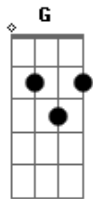

# Peão e Praense - Lamento de Carreiro

tom:

D

Saudade quanta saudade  
De um carro de boi cantando  
Subindo e descendo serra

Muita carga carregando  
Vai boiada vai boiada

Era o grito do carreiro nas estradas  
Vai boiada vai boiada vai boiada

( D G A )  
( D A D )

Chora o mestre carreiro  
Lamentando a evolução  
Seu carro não mais cantou

Emudecendo o sertão

## Acordes

© ukulele-chords.com

© ukulele-chords.com

© ukulele-chords.com

Vai boiada vai boiada  
Era o grito do carreiro nas estradas  
Vai boiada vai boiada vai boiada

( D G A )  
( D A D )

Eu era ainda criança  
Mas me lembro muito bem  
As coisas da nossa terra