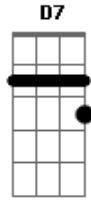

© ukulele-chords.com