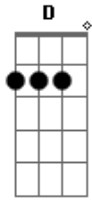

Peão Carreiro e Zé Paulo - Rabo de Saia

Tom: **D**
Intro: **D A7 D A7 D**

D
0 coração da mulher é uma caixa de segredos **A7**
Tem uma paixão a noite e outra de manhã bem cedo **G D**
Se me chama de meu bem, só é da boca pra fora, **A7**
Igual a abelha na flor, rouba o mel e vai embora! **G D**
A7 D
Mulher, mulher, mulher.....Se eu fosse adivinhão;
D7 G A7 D

Iria ficar sabendo de quem é seu coração!

D A7
Gostar de rabo de saia é um defeito que eu tenho **A7**
Sofrendo por causa disso há muito tempo eu venho, **G D**
Mulher é um mal necessário na vida de cada homem **A7**
Se correr o bicho pega, se ficar o bicho come! **G D**
A7 D
Mulher, mulher, mulher.....Se eu fosse adivinhão;
D7 G A7 D
Iria ficar sabendo de quem é seu coração!

Acordes