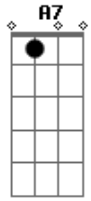

© ukulele-chords.com

© ukulele-chords.com