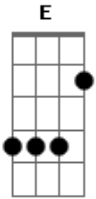

© ukulele-chords.com