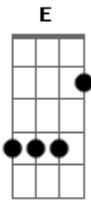

© ukulele-chords.com