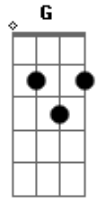

© ukulele-chords.com