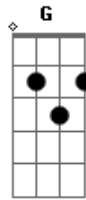

© ukulele-chords.com