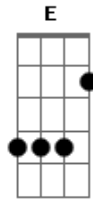

© ukulele-chords.com