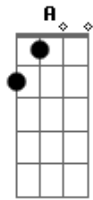

© ukulele-chords.com