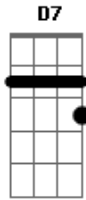

© ukulele-chords.com