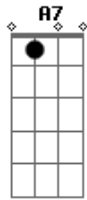

© ukulele-chords.com