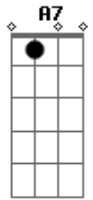

© ukulele-chords.com

© ukulele-chords.com