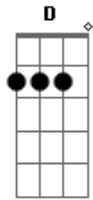

Peão Carreiro e Praense - Mulher a Meia

Tom: D

Intro: A7 D D7 G A7 D

D
Ontem à noite
Parei o meu carro A7
Em frente o seu portão D D7
Você não saiu G
E me fez ficar com a cara no chão D7 G
Agora me diz que estava dormindo A
E não me ouviu chamar D
Me conte direito

A D
Quem era o sujeito que estava lá
A
Tome cuidado meu bem
G
Eu não sou tão bobo assim
A7
Não vou usar na cabeça D
D
O que não serve pra mim
G
Ninguém pode ser feliz
D
Com felicidade alheia E
E A7
Sou homem não sou pedaço D G A7 D
Não quero mulher a meia

Acordes