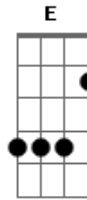

© ukulele-chords.com