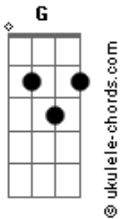

# Peão Carreiro e Mulatinho - Sabiá Coleira

tom:

Intro: C G C G  
C G C G  
C G C

C G  
Num velho pé de paineira

Em C  
Lá na beira do caminho

G  
Veio um sabiá coleira

C  
Construir seu novo ninho

G  
Ao lado da companheira

G  
Porque ave é um passarinho

C  
Ai, ai, ai, ai

G  
Mas ela sem consciência

Desprezou a residência

C  
Deixando ele sozinho

( G C G C )  
( G C G C G C )

C G  
Toda a tarde ele gorjeia

Em C  
Vendo o morrer do Sol

G  
E sozinho ele passeia

C  
No galho em seu redor

## Acordes

C G  
Seu ninho é uma triste aldeia

Onde ele vive tão só

C  
Ai, ai, ai, ai

G  
Olhando pro céu escuro

Lembrando um coração duro

C  
Que dele não teve dó

( G C G C )  
( G C G C G C )