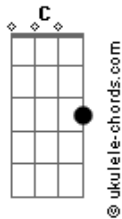

Peão Carreiro e Mulatinho - Sabiá Coleira

tom:

Intro: C G C G
C G C G
C G C

C G
Num velho pé de paineira

Em C
Lá na beira do caminho

G
Veio um sabiá coleira

C
Construir seu novo ninho

G
Ao lado da companheira

G
Porque ave é um passarinho

C
Ai, ai, ai, ai

G
Mas ela sem consciência

Desprezou a residência

C
Deixando ele sozinho

(G C G C)
(G C G C G C)

C G
Toda a tarde ele gorjeia

Em C
Vendo o morrer do Sol

G
E sozinho ele passeia

C
No galho em seu redor

Acordes

C G
Seu ninho é uma triste aldeia

Onde ele vive tão só

C
Ai, ai, ai, ai

G
Olhando pro céu escuro

Lembrando um coração duro