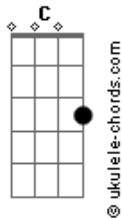

# Peão Carreiro e Mulatinho - Sabiá Coleira

tom:

Intro: C G C G  
C G C G  
C G C

C G  
Num velho pé de paineira

Em C  
Lá na beira do caminho

G  
Veio um sabiá coleira

C  
Construir seu novo ninho

G  
Ao lado da companheira

G  
Porque ave é um passarinho

C  
Ai, ai, ai, ai

G  
Mas ela sem consciência

Desprezou a residência

C  
Deixando ele sozinho

( G C G C )  
( G C G C G C )

C G  
Toda a tarde ele gorjeia

Em C  
Vendo o morrer do Sol

G  
E sozinho ele passeia

C  
No galho em seu redor

## Acordes

C G  
Seu ninho é uma triste aldeia

Onde ele vive tão só

C  
Ai, ai, ai, ai

G  
Olhando pro céu escuro

Lembrando um coração duro

C  
Que dele não teve dó

( G C G C )  
( G C G C G C )