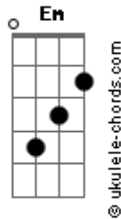

# Peão Carreiro e Mulatinho - Sabiá Coleira

tom:

Intro: C G C G  
C G C G  
C G C

C G  
Num velho pé de paineira

Em C  
Lá na beira do caminho

G  
Veio um sabiá coleira

C  
Construir seu novo ninho

G  
Ao lado da companheira

G  
Porque ave é um passarinho

C  
Ai, ai, ai, ai

G  
Mas ela sem consciência

Desprezou a residência

C  
Deixando ele sozinho

( G C G C )  
( G C G C G C )

C G  
Toda a tarde ele gorjeia

Em C  
Vendo o morrer do Sol

G  
E sozinho ele passeia

C  
No galho em seu redor

## Acordes

C G  
Seu ninho é uma triste aldeia

Onde ele vive tão só

C  
Ai, ai, ai, ai

G  
Olhando pro céu escuro

Lembrando um coração duro

C  
Que dele não teve dó

( G C G C )  
( G C G C G C )