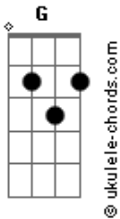

Peão Carreiro e Mulatinho - Sabiá Coleira

tom:

Intro: C G C G
C G C G
C G C

C G
Num velho pé de paineira

Em C
Lá na beira do caminho

G
Veio um sabiá coleira

C
Construir seu novo ninho

G
Ao lado da companheira

G
Porque ave é um passarinho

C
Ai, ai, ai, ai

G
Mas ela sem consciência

Desprezou a residência

C
Deixando ele sozinho

(G C G C)
(G C G C G C)

C G
Toda a tarde ele gorjeia

Em C
Vendo o morrer do Sol

G
E sozinho ele passeia

C
No galho em seu redor

Acordes

C G
Seu ninho é uma triste aldeia

Onde ele vive tão só

C
Ai, ai, ai, ai

G
Olhando pro céu escuro

Lembrando um coração duro