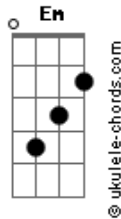

Peão Carreiro e Mulatinho - Sabiá Coleira

tom:

Intro: C G C G
C G C G
C G C

C G
Num velho pé de paineira

Em C
Lá na beira do caminho

G
Veio um sabiá coleira

C
Construir seu novo ninho

G
Ao lado da companheira

G
Porque ave é um passarinho

C
Ai, ai, ai, ai

G
Mas ela sem consciência

Desprezou a residência

C
Deixando ele sozinho

(G C G C)
(G C G C G C)

C G
Toda a tarde ele gorjeia

Em C
Vendo o morrer do Sol

G
E sozinho ele passeia

C
No galho em seu redor

Acordes

C G
Seu ninho é uma triste aldeia

Onde ele vive tão só

C
Ai, ai, ai, ai

G
Olhando pro céu escuro

Lembrando um coração duro