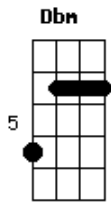

Pe. Rodrigo Ferreira da Costa - Na Fila da Eucaristia

tom:

Intro: E B7
 E B7
 Temos senhor as mãos limpas
 A E
 Pra receber o teu pão
 E B7
 Lava o meu coração
 A B7 E B7
 Pra não se fechar aos irmãos

[Refrão]

E B7
 Quero abrir minhas mãos
 A E
 Na fila da eucaristia
 E Dbm Gbm
 Pra te acolher nos que sofrem
 A B E B7
 Na luta do dia a dia

E B7
 Indo em procissão
 A E
 Rumo ao teu altar
 E B7
 Ouço senhor tua voz
 A B7 E B7

Que me chama a caminhar

[Refrão]

E B7
 Quero abrir minhas mãos
 A E
 Na fila da eucaristia
 E Dbm Gbm
 Pra te acolher nos que sofrem
 A B E B7
 Na luta do dia a dia

E B7
 Quando tocar em teu corpo
 A E
 Fonte de vida e perdão
 E B7
 Quero lembrar dos que sofrem
 A B7 E B7
 Fome de amor e de pão

[Refrão]

E B7
 Quero abrir minhas mãos
 A E
 Na fila da eucaristia
 E Dbm Gbm
 Pra te acolher nos que sofrem
 A B E B7 E
 Na luta do dia a dia

Acordes

© ukulele-chords.com

© ukulele-chords.com

© ukulele-chords.com