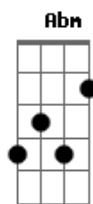

© ukulele-chords.com