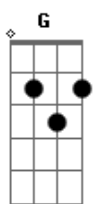

Pe. Renato Redeson - Corações ao alto

Tom: G

Gbm **B** **E** **B** **Dbm** **A** **Abm**
Celebrarei o teu sacrifício ó Deus. Colocarei projetos e sonhos meus.

Gbm **E** **B** **Dbm** **A** **Abm**
No teu altar, ornado com a minha oração pelas mão que te oferecem vinho e pão.

A **B**
Recebe essa canção

E **A** **Gbm** **Abm** **A**

B
Me entrego a ti. Por amor me imolo. Corações ao alto nesse ofertório

A **Dbm** **B** **A** **Gbm** **Abm**
Tua palavra ouvimos, teu apelo a convecção. **E** assim decidimos tudo por em suas mão.

Abm **A B B** **Dbm** **B** **A** **Gbm**
Tua aliança conosco se renova em comunhão. Neste vinho e neste pão.

Gb **B** **Abm** **Bbm** **Db**
Me entrego a ti. Por amor me imolo. Corações ao alto nesse ofertório

Acordes

© ukulele-chords.com