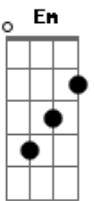

© ukulele-chords.com