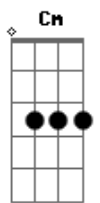

© ukulele-chords.com