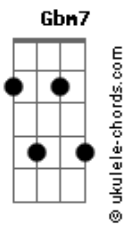

© ukulele-chords.com