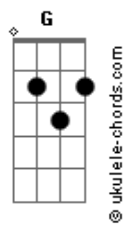

© ukulele-chords.com