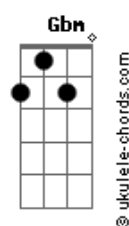

© ukulele-chords.com