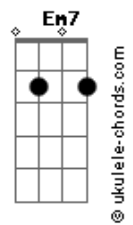

© ukulele-chords.com