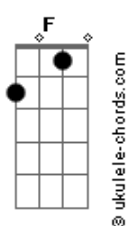

© ukulele-chords.com