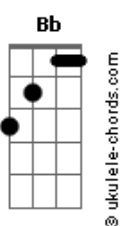

© ukulele-chords.com