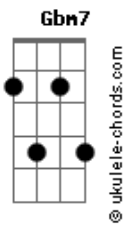

© ukulele-chords.com