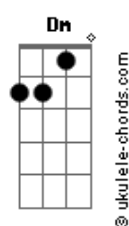

© ukulele-chords.com