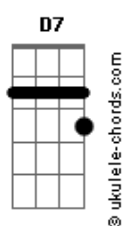

© ukulele-chords.com