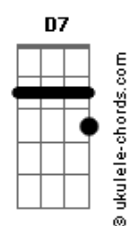

© ukulele-chords.com