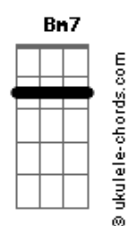

© ukulele-chords.com