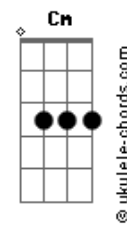

© ukulele-chords.com