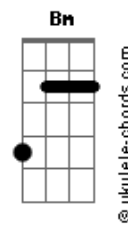

© ukulele-chords.com