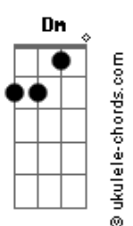

© ukulele-chords.com