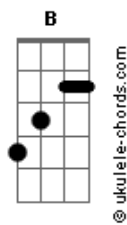

© ukulele-chords.com