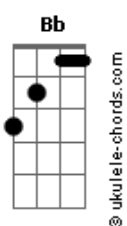

© ukulele-chords.com