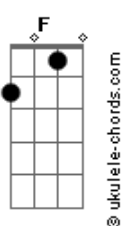

© ukulele-chords.com