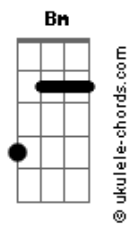

© ukulele-chords.com