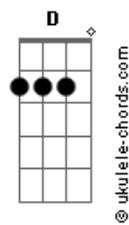

© ukulele-chords.com