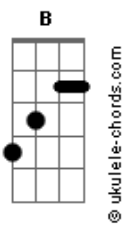

© ukulele-chords.com