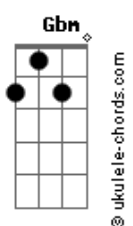

© ukulele-chords.com