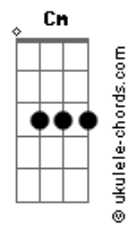

© ukulele-chords.com