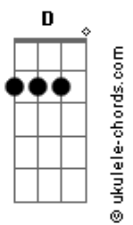

© ukulele-chords.com