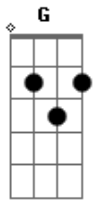

C
Um pouco de amor pra dar

G **Am** **D**
E muito pra pedir

G **C**
E ao te encontrar

D **C** **G**
És tu que me pe|--des

C
Me pedes minha vida

D **G**
A vida eu vou te dar

C **D**
Coloco meu coração em tua cruz

Bm **Em**
Consagro minha vida a ti Jesus

Am **D**
Que nasça em mim o teu amor

E **D** **G**
Que brilhe a tu--a luz

C **D**
Coloco o meu coração em tua cruz

Bm **Em**
O Espírito Santo me conduz

Am **D**
A ser um discípulo do amor

G
Chamado Jesus

Eb
Tantos jovens pra cuidar

Ab
Tantas almas pra salvar

Ab **G**
Jamais diria não a um pedido teu

A **E** **A**
Meu Senhor...

D **E**
Coloco meu coração em tua cruz

Dbm **Gbm**
Consagro minha vida a ti Jesus

Bm **E**
Que nasça em mim o teu amor

A
Que brilhe a tua luz

D **E**
Coloco o meu coração em tua cruz

Dbm **Gbm**
O Espírito Santo me conduz

Bm **E**
A ser um discípulo do amor

A
Chamado Jesus

Acordes

© ukulele-chords.com