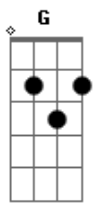

C
Um pouco de amor pra dar

G **Am7** **D**
E muito pra pedir

G **C**
E ao te encontrar

D **C** **G**
És tu que me pe|--des

C
Me pedes minha vida

D **G**
A vida eu vou te dar

C **D**
Coloco meu coração em tua cruz

Bm **Em**
Consagro minha vida a ti Jesus

Am **D**
Que nasça em mim o teu amor

E **D** **G**
Que brilhe a tu--a luz

C **D**
Coloco o meu coração em tua cruz

Bm **Em**
O Espírito Santo me conduz

Am **D**
A ser um discípulo do amor

G
Chamado Jesus

Eb
Tantos jovens pra cuidar

Ab
Tantas almas pra salvar

Ab **G**
Jamais diria não a um pedido teu

A **E** **A**
Meu Senhor...

D **E**
Coloco meu coração em tua cruz

Dbm **Gbm**
Consagro minha vida a ti Jesus

Bm **E**
Que nasça em mim o teu amor

A
Que brilhe a tua luz

D **E**
Coloco o meu coração em tua cruz

Dbm **Gbm**
O Espírito Santo me conduz

Bm **E**
A ser um discípulo do amor

A
Chamado Jesus

Acordes

© ukulele-chords.com