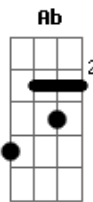

© ukulele-chords.com