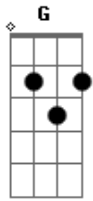

Pe. Fábio de Melo - Eu Espero

Tom: C

Se você ^Csoubesse o quanto é ^{Am}intenso no meu peito
O amor que tenho por você e o que guardo aqui dentro
Se você ^Cvoltasse sempre, se houvesse ^{Am}intimidade
Certamente deixaria de implorar por outro amor
Na distância é tão difícil ser amigo de alguém
Olhe pra mim, preciso lhe dizer

: ^C ^G
:Que eu espero por você
: ^{Am}
:E não me canso de esperar
: ^F ^{Am}
:A porta aberta vou deixar
: ^{Bb} ^G
:Se quiser pode voltar

: ^C ^G
:Refrão :E eu espero por você
: ^{Am}
:E não me canso de esperar
: ^F ^{Am}
:Meu coração se alegrará
: ^{Dm7} ^{Ab} ^C
:Quando você se aproximar

^C ^{Am}
Se você se aproximasse do meu peito transpassado
Se aos pés da cruz ficasse, saberia o que é o amor
Se o amor que me oferece é tecido de palavras
Eu lhe estendo os meus braços, mostro em gesto o que é o amor
Na distância é tão difícil ser amigo de alguém
Olhe pra mim, eu preciso lhe dizer

:Refrão :

Acordes

© ukulele-chords.com