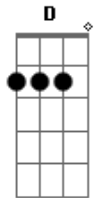

Pe. Fábio de Melo - Confissão de Um Traidor

Tom: A

Se eu tivesse ^A tido forças pra voltar ^{Dbm}
Se as moedas não pesassem tanto em mim ^{Gbm} ^{Dbm}
Se eu procurasse por você ^D ^A
Fizesse o que fez Cirineu ^D ^A ^{E7}
Se eu lhe acompanhasse ^A ^{Dbm}
Se eu tivesse me encontrado com você ^{Gbm} ^{Dbm}
Com outro beijo lhe pedisse o seu perdão ^D ^A
Se ao menos outra vez ^D ^A ^E ^F
eu pudesse lhe dizer: muito obrigado!
É tão bonito, ah tão bonito ^{Gbm} ^{Dbm}
Quem tem a chance de olhar a quem traiu ^G ^{D D D}
E ainda que seja no momento ^{Dm}
derradeiro reencontrar ^{A Gbm} ^D
A alegria de ser fiel até o fim ^{Bm} ^E
É tão bonito, ah tão bonito ^{F Gbm} ^{Dbm}
^G ^{D D D}

Quando recordo o seu jeito de viver
O seu sorriso, sua voz, seu ombro amigo ^{Dm} ^A ^{Gbm}
E o seu olhar me sustentando ^D ^{Bm}
até na hora em que o trai!
^E

Se eu tivesse acompanhado a multidão
Chorado a culpa junto ao colo de sua mãe
Se eu ficasse por ali, permanecesse com você
E assim, quem sabe

Estendendo um copo d'água pra você
Dividindo a dor da última lição
Eu pudesse refazer, meu quebrantado coração
Aos pés do seu calvário

É tão sofrido, ah é tão sofrido
Não ter a chance de olhar uma outra vez
Pedir perdão e no entrelaço de um abraço
Chorar a dor de não ter sido o seu amigo até o fim

É tão sofrido, ah é tão sofrido
Trazer na boca o gosto da condenação
Nó na garganta e o desejo inconfessado...

Que se eu pudesse voltar no tempo ^{D E} ^{D E}
Lhe encontraria e subiria com você ^D ^E ^A ^{Gbm E}

Que se eu pudesse fazer de novo ^D ^E
Mudar a história eu morreria com você ^D ^{Dm A}

Acordes

© ukulele-chords.com