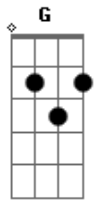

Deus está cuidando de tudo

G A7 D

Ele é o meu amparo e abrigo

D G A7 D

Simples como o som da flauta

G A7 D

Doce como o mel de abelha

D G A7 D

Puro como água limpa

G A7 D

Forte como o sol que brilha

Acordes

© ukulele-chords.com

© ukulele-chords.com

© ukulele-chords.com

© ukulele-chords.com