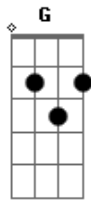

Deus está cuidando de tudo

G A7 D

Ele é o meu amparo e abrigo

D G A7 D

Simples como o som da flauta

G A7 D

Doce como o mel de abelha

D G A7 D

Puro como água limpa

G A7 D

Forte como o sol que brilha

Acordes

© ukulele-chords.com

© ukulele-chords.com

© ukulele-chords.com

© ukulele-chords.com