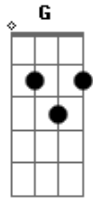

Deus está cuidando de tudo

G A7 D

Ele é o meu amparo e abrigo

D G A7 D

Simples como o som da flauta

G A7 D

Doce como o mel de abelha

D G A7 D

Puro como água limpa

G A7 D

Forte como o sol que brilha

Acordes

© ukulele-chords.com

© ukulele-chords.com

© ukulele-chords.com

© ukulele-chords.com