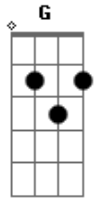

Deus está cuidando de tudo

G A7 D

Ele é o meu amparo e abrigo

D G A7 D

Simples como o som da flauta

G A7 D

Doce como o mel de abelha

D G A7 D

Puro como água limpa

G A7 D

Forte como o sol que brilha

Acordes

© ukulele-chords.com

© ukulele-chords.com

© ukulele-chords.com

© ukulele-chords.com