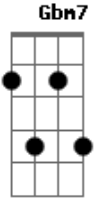

© ukulele-chords.com