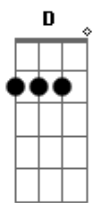

© ukulele-chords.com