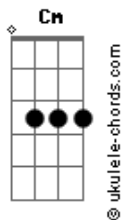

Gm Cm
Ilumina o meu caminho
F Bb
Com a lanterna de um menino
Db Cm
Dá sentido á minha vida
Db
Quando um verso me convida
D
Desenhar uma canção

G Bm
Vem ver, Deus vivendo entre nós
E7
Passeando nunca a sós
D G G7
Em humanos corações ele está
C D G E
Estes altares de gente, de flor
A D7
Sente, conhece a nossa dor

G Bm
Vem crer que o mistério dessa fé
E7
Põe sapato em nosso pé
D G G7
Quando a estrada for doída demais
C D G E
No breu da tristeza ou da solidão
A D7
Na mão de um amigo está sua mão

G Bm
Vem ver todo amor remediar
E7 D7 G G7
Remediar o rancor, fazer a mala e partir
C D G E
Ver a maldade perder e ruir

A D
No gesto que abraçe e faz sorrir
G Bm C
Me faz cantar, Laiá laiá, laiá laiá
D G
Que me abraçe e faz cantar

Am Dm
Ilumina o meu caminho
G C
Com a lanterna de um menino
F Dm
Dá sentido à minha vida
Bb
Quando um verso me convida
E
Desenhar uma canção

A Dbm
Vem ver, Deus vivendo entre nós
Gb
Passeando nunca a sós
E A A7
Em humanos corações ele está
D E A Gb
Estes altares de gente, de flor
B7 E7
Sente, conhece a nossa dor

A Dbm
Vem crer que o mistério dessa fé
Gb
Põe sapato em nosso pé
E A A7
Quando a estrada for doída demais
D E A Gb
No breu da tristeza ou da solidão
B7 E7
Na mão de um amigo está sua mão

A Dbm
Vem ver todo amor remediar
Gb E7 A A7
Remediar o rancor, fazer a mala e partir
D E A Gb
Ver a maldade perder e ruir
B7 E
No gesto que abraçe e faz sorrir
A Dbm D
Me faz cantar, Laiá laiá laiá laiá
E A
Que me abraçe e faz cantar
Dbm D
Laiá laiá laiá laiá
E A
Que me abraçe e faz cantar

Acordes