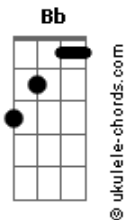

Gm Cm
Ilumina o meu caminho
F Bb
Com a lanterna de um menino
Db Cm
Dá sentido á minha vida
Db
Quando um verso me convida
D
Desenhar uma canção

G Bm
Vem ver, Deus vivendo entre nós
E7
Passeando nunca a sós
D G G7
Em humanos corações ele está
C D G E
Estes altares de gente, de flor
A D7
Sente, conhece a nossa dor

G Bm
Vem crer que o mistério dessa fé
E7
Põe sapato em nosso pé
D G G7
Quando a estrada for doída demais
C D G E
No breu da tristeza ou da solidão
A D7
Na mão de um amigo está sua mão

G Bm
Vem ver todo amor remediar
E7 D7 G G7
Remediar o rancor, fazer a mala e partir
C D G E
Ver a maldade perder e ruir

A D
No gesto que abraçe e faz sorrir
G Bm C
Me faz cantar, Laiá laiá, laiá laiá
D G
Que me abraçe e faz cantar

Am Dm
Ilumina o meu caminho
G C
Com a lanterna de um menino
F Dm
Dá sentido à minha vida
Bb
Quando um verso me convida
E
Desenhar uma canção

A Dbm
Vem ver, Deus vivendo entre nós
Gb
Passeando nunca a sós
E A A7
Em humanos corações ele está
D E A Gb
Estes altares de gente, de flor
B7 E7
Sente, conhece a nossa dor

A Dbm
Vem crer que o mistério dessa fé
Gb
Põe sapato em nosso pé
E A A7
Quando a estrada for doída demais
D E A Gb
No breu da tristeza ou da solidão
B7 E7
Na mão de um amigo está sua mão

A Dbm
Vem ver todo amor remediar
Gb E7 A A7
Remediar o rancor, fazer a mala e partir
D E A Gb
Ver a maldade perder e ruir
B7 E
No gesto que abraçe e faz sorrir
A Dbm D
Me faz cantar, Laiá laiá laiá laiá
E A
Que me abraçe e faz cantar
Dbm D
Laiá laiá laiá laiá
E A
Que me abraçe e faz cantar

Acordes