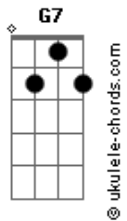

Gm Cm
Ilumina o meu caminho
F Bb
Com a lanterna de um menino
Db Cm
Dá sentido á minha vida
Db
Quando um verso me convida
D
Desenhar uma canção

G Bm
Vem ver, Deus vivendo entre nós
E7
Passeando nunca a sós
D G G7
Em humanos corações ele está
C D G E
Estes altares de gente, de flor
A D7
Sente, conhece a nossa dor

G Bm
Vem crer que o mistério dessa fé
E7
Põe sapato em nosso pé
D G G7
Quando a estrada for doída demais
C D G E
No breu da tristeza ou da solidão
A D7
Na mão de um amigo está sua mão

G Bm
Vem ver todo amor remediar
E7 D7 G G7
Remediar o rancor, fazer a mala e partir
C D G E
Ver a maldade perder e ruir

A D
No gesto que abraçe e faz sorrir
G Bm C
Me faz cantar, Laiá laiá, laiá laiá
D G
Que me abraçe e faz cantar

Am Dm
Ilumina o meu caminho
G C
Com a lanterna de um menino
F Dm
Dá sentido à minha vida
Bb
Quando um verso me convida
E
Desenhar uma canção

A Dbm
Vem ver, Deus vivendo entre nós
Gb
Passeando nunca a sós
E A A7
Em humanos corações ele está
D E A Gb
Estes altares de gente, de flor
B7 E7
Sente, conhece a nossa dor

A Dbm
Vem crer que o mistério dessa fé
Gb
Põe sapato em nosso pé
E A A7
Quando a estrada for doída demais
D E A Gb
No breu da tristeza ou da solidão
B7 E7
Na mão de um amigo está sua mão

A Dbm
Vem ver todo amor remediar
Gb E7 A A7
Remediar o rancor, fazer a mala e partir
D E A Gb
Ver a maldade perder e ruir
B7 E
No gesto que abraçe e faz sorrir
A Dbm D
Me faz cantar, Laiá laiá laiá laiá
E A
Que me abraçe e faz cantar
Dbm D
Laiá laiá laiá laiá
E A
Que me abraçe e faz cantar

Acordes