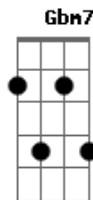

© ukulele-chords.com