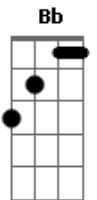

© ukulele-chords.com