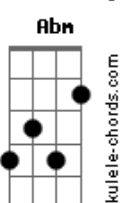

© ukulele-chords.com