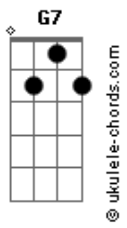

© ukulele-chords.com