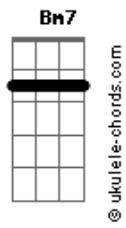

© ukulele-chords.com