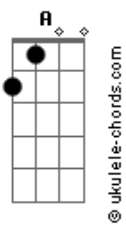

# Pé de Sonho - Zigfrida

tom:

[Intro] G G- G G-

G

[Primeira Parte - Refrão]

G G-  
Zig, Zig, Zig, Zigfrida  
G G-  
Zig, Zig, Zig, Zigfrida  
G G-  
Zig, Zig, Zig, Zigfrida  
G G-  
Zig, Zig, Zig, Zigfrida

[Primeira Parte - Refrão]

D D-  
Zig, Zig, Zig, Zigfrida  
G7M Gm  
Zig, Zig, Zig, Zigfrida  
D D-  
Zig, Zig, Zig, Zigfrida  
G7M Gm  
Zig, Zig, Zig, Zigfrida

[Terceira Parte]

Bm7  
Morava num castelo  
Am7 D7  
Tinha um caldeirão  
G7M  
Pra misturar as letras  
Gm  
E fazer confusão  
Bm7  
Morava num castelo  
Am7 D7  
Tinha um caldeirão  
G7M  
Pra misturar as letras  
Gm  
E fazer confusão

[Ponte]

D D- D D-  
D D- D D-

[Final]

D  
Zig, Zig, Zig  
D  
Zig, Zig, Zig, ZÁ  
G7M  
Zig, Zig, Zig  
Gm  
Essa bruxa é de matar!  
D  
Zig, Zig, Zig  
D-  
Zig, Zig, Zig, ZÁ  
D  
Zig, Zig, Zig  
D-  
Essa bruxa é de matar!