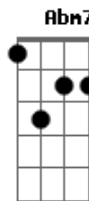

Pé de Sonho - Urso

tom: [Intro - Solo]

B

[Primeira Parte]

B
Urso negro, urso polar
E
Urso pardo ou panda
B
Ele é grande, ele é peludo
E
Olha como ele anda

[Segunda Parte]

Abm
Um abraço de urso
G#m7M
Se você experimentar
Db7
Sua língua sai pra fora
Gb7 Gb7
Até quase sufocar
Abm7 Gb7
E seus ossos vão quebrar
Abm7 Gb7 Gb7
E você vai desmaiar

[Primeira Parte ? falado]

Urso negro, urso polar
Urso pardo ou panda
Ele é grande, ele é peludo
Gb7
Olha como ele anda

[Ponte] B E B E

[Primeira Parte]

B
Urso negro, urso polar
E
Urso pardo ou panda
B
Ele é grande, ele é peludo
E
Olha como ele anda
E B
Como ele anda
E B
Como ele anda

[Final] Gb7 B

Acordes

© ukulele-chords.com

© ukulele-chords.com

© ukulele-chords.com

© ukulele-chords.com

© ukulele-chords.com

© ukulele-chords.com