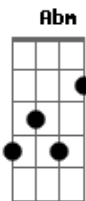

Pé de Sonho - Urso

tom: [Intro - Solo]

B

[Primeira Parte]

B
Urso negro, urso polar
E
Urso pardo ou panda
B
Ele é grande, ele é peludo
E
Olha como ele anda

[Segunda Parte]

Abm
Um abraço de urso
G#m7M
Se você experimentar
Db7
Sua língua sai pra fora
Gb7 Gb7
Até quase sufocar
Abm7 Gb7
E seus ossos vão quebrar
Abm7 Gb7 Gb7
E você vai desmaiar

[Primeira Parte]

B
Urso negro, urso polar
E
Urso pardo ou panda
B
Ele é grande, ele é peludo
E
Olha como ele anda

[Segunda Parte]

Abm
No gelo do Pólo Norte
G#m7M
Ele nada pra pescar
Db4
Na China come bambu
Gb7 Gb7
E mel no Canadá
Abm7 Gb7
E depois vai hibernar
Abm7 Gb7 Gb7
Sete meses sem parar

[Primeira Parte ? falado]

Urso negro, urso polar
Urso pardo ou panda
Ele é grande, ele é peludo
Gb7
Olha como ele anda

[Ponte] B E B E

[Primeira Parte]

B
Urso negro, urso polar
E
Urso pardo ou panda
B
Ele é grande, ele é peludo
E
Olha como ele anda
E B
Como ele anda
E B
Como ele anda

[Final] Gb7 B

Acordes

© ukulele-chords.com

© ukulele-chords.com

© ukulele-chords.com

© ukulele-chords.com

© ukulele-chords.com

© ukulele-chords.com