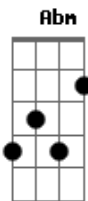

Pé de Sonho - Urso

tom: [Intro - Solo]

B

[Primeira Parte]

B
Urso negro, urso polar
E
Urso pardo ou panda
B
Ele é grande, ele é peludo
E
Olha como ele anda

[Segunda Parte]

Abm
Um abraço de urso
G#m7M
Se você experimentar
Db7
Sua língua sai pra fora
Gb7 Gb7
Até quase sufocar
Abm7 Gb7
E seus ossos vão quebrar
Abm7 Gb7 Gb7
E você vai desmaiar

[Primeira Parte]

B
Urso negro, urso polar
E
Urso pardo ou panda
B
Ele é grande, ele é peludo
E
Olha como ele anda

[Segunda Parte]

Abm
No gelo do Pólo Norte
G#m7M
Ele nada pra pescar
Db4
Na China come bambu
Gb7 Gb7
E mel no Canadá
Abm7 Gb7
E depois vai hibernar
Abm7 Gb7 Gb7
Sete meses sem parar

[Primeira Parte ? falado]

Urso negro, urso polar
Urso pardo ou panda
Ele é grande, ele é peludo
Gb7
Olha como ele anda

[Ponte] B E B E

[Primeira Parte]

B
Urso negro, urso polar
E
Urso pardo ou panda
B
Ele é grande, ele é peludo
E
Olha como ele anda
E B
Como ele anda
E B
Como ele anda

[Final] Gb7 B

Acordes

© ukulele-chords.com

© ukulele-chords.com

© ukulele-chords.com

© ukulele-chords.com

© ukulele-chords.com

© ukulele-chords.com