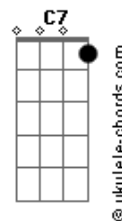

Pé de Sonho - Um Dia Na Fazenda

tom:

Intro: F C G C
F C G C

[Primeira Parte]

G7 C
Oi!, anda de cavalo
Tira o leite da vaca
F G7
Dá milho pras galinhas
C
Deixa o porco lamear
G7 C
Oi!!!, anda de cavalo
G7
Tira o leite da vaca
F G7
Dá milho pras galinhas
C C7
Deixa o porco lamear

[Segunda Parte]

F
Leva o boi pro pasto
C
Brinca no curral
G7
Um dia na fazenda
C
Não tem nada igual
F
Leva o boi pro pasto
C
Brinca no curral
G7
Um dia na fazenda
C G7 C
Não tem nada igual

[Primeira Parte]

G7 C
Oi!!!, anda de cavalo
G7

Acordes

Tira o leite da vaca
F G7
Dá milho pras galinhas
C C7
Deixa o porco lamear

[Segunda Parte]

F
Leva o boi pro pasto
C
Brinca no curral
G7
Um dia na fazenda
C
Não tem nada igual
F
Leva o boi pro pasto
C
Brinca no curral
G7
Um dia na fazenda
C G7 C
Não tem nada igual

[Solo] F C G C
F C G C

[Segunda Parte]

F
Leva o boi pro pasto
C
Brinca no curral
G7
Um dia na fazenda
C
Não tem nada igual
F
Leva o boi pro pasto
C
Brinca no curral
G7
Um dia na fazenda
C G7 C
Não tem nada igual
G7 C
Oi!