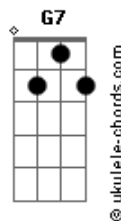

Pé de Sonho - Um Dia Na Fazenda

tom:

Intro: F C G C
F C G C

[Primeira Parte]

G7 C
Oi!, anda de cavalo
Tira o leite da vaca
F G7
Dá milho pras galinhas
C
Deixa o porco lamear
G7 C
Oi!!!, anda de cavalo
G7
Tira o leite da vaca
F G7
Dá milho pras galinhas
C C7
Deixa o porco lamear

[Segunda Parte]

F
Leva o boi pro pasto
C
Brinca no curral
G7
Um dia na fazenda
C
Não tem nada igual
F
Leva o boi pro pasto
C
Brinca no curral
G7
Um dia na fazenda
C G7 C
Não tem nada igual

[Primeira Parte]

G7 C
Oi!!!, anda de cavalo
G7

Acordes

Tira o leite da vaca
F G7
Dá milho pras galinhas
C C7
Deixa o porco lamear

[Segunda Parte]

F
Leva o boi pro pasto
C
Brinca no curral
G7
Um dia na fazenda
C
Não tem nada igual
F
Leva o boi pro pasto
C
Brinca no curral
G7
Um dia na fazenda
C G7 C
Não tem nada igual

[Solo] F C G C
F C G C

[Segunda Parte]

F
Leva o boi pro pasto
C
Brinca no curral
G7
Um dia na fazenda
C
Não tem nada igual
F
Leva o boi pro pasto
C
Brinca no curral
G7
Um dia na fazenda
C G7 C
Não tem nada igual
G7 C
Oi!