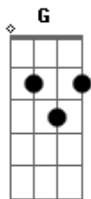

© ukulele-chords.com