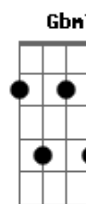

© ukulele-chords.com