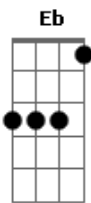

Pé de Sonho - Rock da Barata

tom:

Intro: A D Eb E

[Primeira Parte]

A
Essa é a história da barata
G A
Que levava uma vida tão normal
A
Vivia usando terno e gravata
G A
E passava o dia lendo jornal
D
Mas quando ouvia uma música quente
E
Ela virava uma barata diferente
D
Punha os seus óculos escuros
E
E dançava até o pé ficar duro
A
Dançando na frente do espelho
B
Balançando seu cabelo vermelho
D
Dançava rock
E7
Uma valsinha
A
E até o iê, iê, iê!

[Refrão 1]

Gbm7
Barata, ié, ié, ié
B7
Barata, ié, ié, ié
D A
Barata, ié, ié, ié, ié

Gbm7
Barata, ié, ié, ié

Acordes

© ukulele-chords.com

© ukulele-chords.com

© ukulele-chords.com

© ukulele-chords.com

© ukulele-chords.com

B7
Barata, ié, ié, ié
D A
Barata, ié, ié, ié, ié

[Refrão 2]

Gbm7
Tchurau
B7
Tchururubara tchurau
D
Tchururubara tchurau
A
Tchururu bara ié

Gbm7
Tchurau
B7
Tchururubara tchurau
D
Tchururubara tchurau
A
Tchururu bara ié