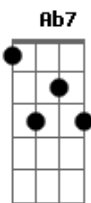

© ukulele-chords.com