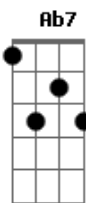

© ukulele-chords.com