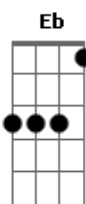

Pé de Sonho - Rock da Barata

tom:

Intro: A D Eb E

[Primeira Parte]

A
Essa é a história da barata
G A
Que levava uma vida tão normal
A
Vivia usando terno e gravata
G A
E passava o dia lendo jornal
D
Mas quando ouvia uma música quente
E
Ela virava uma barata diferente
D
Punha os seus óculos escuros
E
E dançava até o pé ficar duro
A
Dançando na frente do espelho
B
Balançando seu cabelo vermelho
D
Dançava rock
E7
Uma valsinha
A
E até o iê, iê, iê!

[Refrão 1]

Gbm7
Barata, ié, ié, ié
B7
Barata, ié, ié, ié
D A
Barata, ié, ié, ié, ié

Gbm7
Barata, ié, ié, ié

Acordes

© ukulele-chords.com

© ukulele-chords.com

© ukulele-chords.com

© ukulele-chords.com

© ukulele-chords.com

B7
Barata, ié, ié, ié
D A
Barata, ié, ié, ié, ié

[Refrão 2]

Gbm7
Tchurau
B7
Tchururubara tchurau
D
Tchururubara tchurau
A
Tchururu bara ié

Gbm7
Tchurau
B7
Tchururubara tchurau
D
Tchururubara tchurau
A
Tchururu bara ié