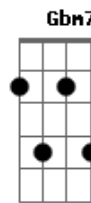

© ukulele-chords.com