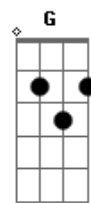

Pé de Sonho - Rock da Barata

tom:

Intro: A D Eb E

[Primeira Parte]

A
Essa é a história da barata
G A
Que levava uma vida tão normal
A
Vivia usando terno e gravata
G A
E passava o dia lendo jornal
D
Mas quando ouvia uma música quente
E
Ela virava uma barata diferente
D
Punha os seus óculos escuros
E
E dançava até o pé ficar duro
A
Dançando na frente do espelho
B
Balançando seu cabelo vermelho
D
Dançava rock
E7
Uma valsinha
A
E até o iê, iê, iê!

[Refrão 1]

Gbm7
Barata, ié, ié, ié
B7
Barata, ié, ié, ié
D A
Barata, ié, ié, ié, ié

Gbm7
Barata, ié, ié, ié

Acordes

© ukulele-chords.com

© ukulele-chords.com

© ukulele-chords.com

© ukulele-chords.com

© ukulele-chords.com

B7
Barata, ié, ié, ié
D A
Barata, ié, ié, ié, ié

[Refrão 2]

Gbm7
Tchurau
B7
Tchururubara tchurau
D
Tchururubara tchurau
A
Tchururu bara ié

Gbm7
Tchurau
B7
Tchururubara tchurau
D
Tchururubara tchurau
A
Tchururu bara ié