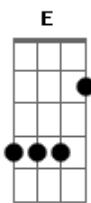

Pé de Sonho - Rock da Barata

tom:

Intro: A D Eb E

[Primeira Parte]

A
Essa é a história da barata
G A
Que levava uma vida tão normal
A
Vivia usando terno e gravata
G A
E passava o dia lendo jornal
D
Mas quando ouvia uma música quente
E
Ela virava uma barata diferente
D
Punha os seus óculos escuros
E
E dançava até o pé ficar duro
A
Dançando na frente do espelho
B
Balançando seu cabelo vermelho
D
Dançava rock
E7
Uma valsinha
A
E até o iê, iê, iê!

[Refrão 1]

Gbm7
Barata, ié, ié, ié
B7
Barata, ié, ié, ié
D A
Barata, ié, ié, ié, ié

Gbm7
Barata, ié, ié, ié

Acordes

© ukulele-chords.com

© ukulele-chords.com

© ukulele-chords.com

© ukulele-chords.com

© ukulele-chords.com

B7
Barata, ié, ié, ié
D A
Barata, ié, ié, ié, ié

[Refrão 2]

Gbm7
Tchurau
B7
Tchururubara tchurau
D
Tchururubara tchurau
A
Tchururu bara ié

Gbm7
Tchurau
B7
Tchururubara tchurau
D
Tchururubara tchurau
A
Tchururu bara ié