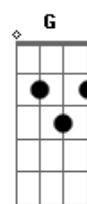

© ukulele-chords.com