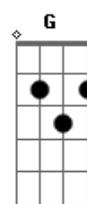

Pé de Sonho - Rock da Barata

tom:

Intro: A D Eb E

[Primeira Parte]

A
Essa é a história da barata
G A
Que levava uma vida tão normal
A
Vivia usando terno e gravata
G A
E passava o dia lendo jornal
D
Mas quando ouvia uma música quente
E
Ela virava uma barata diferente
D
Punha os seus óculos escuros
E
E dançava até o pé ficar duro
A
Dançando na frente do espelho
B
Balançando seu cabelo vermelho
D
Dançava rock
E7
Uma valsinha
A
E até o iê, iê, iê!

[Refrão 1]

Gbm7
Barata, ié, ié, ié
B7
Barata, ié, ié, ié
D A
Barata, ié, ié, ié, ié

Gbm7
Barata, ié, ié, ié

Acordes

© ukulele-chords.com

© ukulele-chords.com

© ukulele-chords.com

© ukulele-chords.com