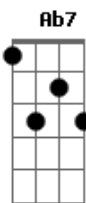

# Pé de Sonho - Rock da Barata

tom:

Intro: A D Eb E

[Primeira Parte]

A  
Essa é a história da barata  
G A  
Que levava uma vida tão normal  
A  
Vivia usando terno e gravata  
G A  
E passava o dia lendo jornal  
D  
Mas quando ouvia uma música quente  
E  
Ela virava uma barata diferente  
D  
Punha os seus óculos escuros  
E  
E dançava até o pé ficar duro  
A  
Dançando na frente do espelho  
B  
Balançando seu cabelo vermelho  
D  
Dançava rock  
E7  
Uma valsinha  
A  
E até o iê, iê, iê!

© ukulele-chords.com

© ukulele-chords.com

© ukulele-chords.com

© ukulele-chords.com

© ukulele-chords.com

© ukulele-chords.com

B7  
Barata, ié, ié, ié  
D A  
Barata, ié, ié, ié, ié

[Refrão 2]

Gbm7  
Tchurau  
B7  
Tchururubara tchurau  
D  
Tchururubara tchurau  
A  
Tchururu bara ié

Gbm7  
Tchurau  
B7  
Tchururubara tchurau  
D  
Tchururubara tchurau  
A  
Tchururu bara ié

[Refrão 1]

Gbm7  
Barata, ié, ié, ié  
B7  
Barata, ié, ié, ié  
D A  
Barata, ié, ié, ié, ié