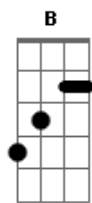

© ukulele-chords.com