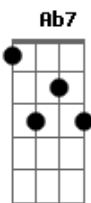

# Pé de Sonho - Rock da Barata

tom:

Intro: A D Eb E

[Primeira Parte]

A  
Essa é a história da barata  
G A  
Que levava uma vida tão normal  
A  
Vivia usando terno e gravata  
G A  
E passava o dia lendo jornal  
D  
Mas quando ouvia uma música quente  
E  
Ela virava uma barata diferente  
D  
Punha os seus óculos escuros  
E  
E dançava até o pé ficar duro  
A  
Dançando na frente do espelho  
B  
Balançando seu cabelo vermelho  
D  
Dançava rock  
E7  
Uma valsinha  
A  
E até o iê, iê, iê!

© ukulele-chords.com

© ukulele-chords.com

© ukulele-chords.com

© ukulele-chords.com

© ukulele-chords.com

© ukulele-chords.com

B7  
Barata, ié, ié, ié  
D A  
Barata, ié, ié, ié, ié

[Refrão 2]

Gbm7  
Tchurau  
B7  
Tchururubara tchurau  
D  
Tchururubara tchurau  
A  
Tchururu bara ié

Gbm7  
Tchurau  
B7  
Tchururubara tchurau  
D  
Tchururubara tchurau  
A  
Tchururu bara ié

[Refrão 1]

Gbm7  
Barata, ié, ié, ié  
B7  
Barata, ié, ié, ié  
D A  
Barata, ié, ié, ié, ié