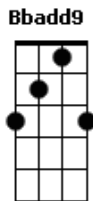

Pé de Sonho - Joaquina

tom:

Intro: C Am F G

[Primeira Parte]

C
Joaquina, joaquina
G Am7
Que voa de flor em flor
Bbadd9 F
De vestido de bolinha
G
Tem de toda cor
C
Com as asas escondidas
G Am7
Brinca por todo jardim
Bbadd9 F
Mas se fica em perigo
G
Solta um cheiro ruim

[Segunda Parte]

F
Vou contar suas patinhas
G
Fica quieta, joaquina!
G
1, 2, 3, 4, 5, 6
F
Vou contar suas patinhas
G
Fica quieta, joaquina!
G
1, 2, 3, 4, 5, 6

[Primeira Parte]

C
Joaquina, joaquina
G Am7
Que voa de flor em flor
Bbadd9 F
De vestido de bolinha

Acordes

© ukulele-chords.com

© ukulele-chords.com

© ukulele-chords.com

© ukulele-chords.com

© ukulele-chords.com

ukulele-chords.com

G
Tem de toda cor
C
Com as asas escondidas
G Am7
Brinca por todo jardim
Bbadd9 F
Mas se fica em perigo
G
Solta um cheiro ruim