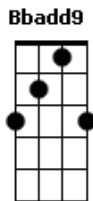

Pé de Sonho - Joaquina

tom:

Intro: C Am F G

[Primeira Parte]

C
Joaquina, joaquina
G Am7
Que voa de flor em flor
Bbadd9 F
De vestido de bolinha
G
Tem de toda cor
C
Com as asas escondidas
G Am7
Brinca por todo jardim
Bbadd9 F
Mas se fica em perigo
G
Solta um cheiro ruim

[Segunda Parte]

F
Vou contar suas patinhas
G
Fica quieta, joaquina!
G
1, 2, 3, 4, 5, 6
F
Vou contar suas patinhas
G
Fica quieta, joaquina!
G
1, 2, 3, 4, 5, 6

[Primeira Parte]

C
Joaquina, joaquina
G Am7
Que voa de flor em flor
Bbadd9 F
De vestido de bolinha

Acordes

© ukulele-chords.com

© ukulele-chords.com

© ukulele-chords.com

© ukulele-chords.com

© ukulele-chords.com

© ukulele-chords.com

G
Tem de toda cor
C
Com as asas escondidas
G Am7
Brinca por todo jardim
Bbadd9 F
Mas se fica em perigo
G
Solta um cheiro ruim