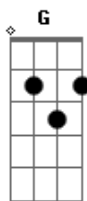

Pé de Sonho - Bruxa de Verruga

tom:

Intro: G D C D
G D C D G

G D Bota bo bota bo bota ovo
G Bota bo bota bo bota ovo
D Bota bo bota bo bota ovo
G Bota bo bota bo bota ovo

D Como será dentro do ovo?
C D G Lá dentro deve ser pequenininho
D Será que o filhotinho abre o olho,
C D G Será que ele escuta a mamãe e os irmãozinhos?

D Bota bo bota bo bota ovo
G Bota bo bota bo bota ovo
D Bota bo bota bo bota ovo
G Bota bo bota bo bota ovo

D Como será dentro do ovo?
C D G Lá dentro deve ser igual um ninho
D Quando o filhotinho sente medo
C D G A mamãe abraça o ovo com cuidado e com carinho

D Bota bo bota bo bota ovo
G Bota bo bota bo bota ovo

Acordes

© ukulele-chords.com

© ukulele-chords.com

© ukulele-chords.com

D Bota bo bota bo bota ovo
G Bota bo bota bo bota ovo

D O bichinho vai sair do ovo
C D G Lá dentro tá ficando apertadinho

D O bichinho vai sair do ovo
C D G Lá dentro tá ficando apertadinho

D Estica o pescoço e o joelho
C D G Tô vendo o rabinho, vai sair o corpo inteiro

D Bota bo bota bo bota ovo
G Bota bo bota bo bota ovo
D Bota bo bota bo bota ovo
G Bota bo bota bo bota ovo