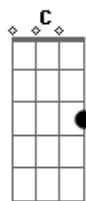

Pé de Sonho - Bruxa de Verruga

tom:

Intro: G D C D
G D C D G

G D Bota bo bota bo bota ovo
G Bota bo bota bo bota ovo
D Bota bo bota bo bota ovo
G Bota bo bota bo bota ovo

D Como será dentro do ovo?
C D G Lá dentro deve ser pequenininho
D Será que o filhotinho abre o olho,
C D G Será que ele escuta a mamãe e os irmãozinhos?

D Bota bo bota bo bota ovo
G Bota bo bota bo bota ovo
D Bota bo bota bo bota ovo
G Bota bo bota bo bota ovo

D Como será dentro do ovo?
C D G Lá dentro deve ser igual um ninho
D Quando o filhotinho sente medo
C D G A mamãe abraça o ovo com cuidado e com carinho

D Bota bo bota bo bota ovo
G Bota bo bota bo bota ovo

Acordes

© ukulele-chords.com

© ukulele-chords.com

© ukulele-chords.com

D Bota bo bota bo bota ovo
G Bota bo bota bo bota ovo

D O bichinho vai sair do ovo
C D G Lá dentro tá ficando apertadinho
D Estica o pescoço e o joelho
C D G Tô vendo o rabinho, vai sair o corpo inteiro

D Bota bo bota bo bota ovo
G Bota bo bota bo bota ovo
D Bota bo bota bo bota ovo
G Bota bo bota bo bota ovo

(G D C D)
(G D C D G)

D O bichinho vai sair do ovo
C D G Lá dentro tá ficando apertadinho
D Estica o pescoço e o joelho
C D G Tô vendo o rabinho, vai sair o corpo inteiro