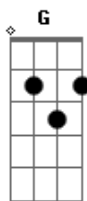

Pé de Sonho - Bruxa de Verruga

tom:

Intro: G D C D
G D C D G

G D Bota bo bota bo bota ovo
G Bota bo bota bo bota ovo
D Bota bo bota bo bota ovo
G Bota bo bota bo bota ovo

D Como será dentro do ovo?
C D G Lá dentro deve ser pequenininho
D Será que o filhotinho abre o olho,
C D G Será que ele escuta a mamãe e os irmãozinhos?

D Bota bo bota bo bota ovo
G Bota bo bota bo bota ovo
D Bota bo bota bo bota ovo
G Bota bo bota bo bota ovo

D Como será dentro do ovo?
C D G Lá dentro deve ser igual um ninho
D Quando o filhotinho sente medo
C D G A mamãe abraça o ovo com cuidado e com carinho

D Bota bo bota bo bota ovo
G Bota bo bota bo bota ovo

Acordes

© ukulele-chords.com

© ukulele-chords.com

© ukulele-chords.com

D Bota bo bota bo bota ovo
G Bota bo bota bo bota ovo

D O bichinho vai sair do ovo
C D G Lá dentro tá ficando apertadinho
D Estica o pescoço e o joelho
C D G Tô vendo o rabinho, vai sair o corpo inteiro

D Bota bo bota bo bota ovo
G Bota bo bota bo bota ovo
D Bota bo bota bo bota ovo
G Bota bo bota bo bota ovo

(G D C D)
(G D C D G)

D O bichinho vai sair do ovo
C D G Lá dentro tá ficando apertadinho
D Estica o pescoço e o joelho
C D G Tô vendo o rabinho, vai sair o corpo inteiro