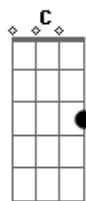

Pé de Sonho - Bruxa de Verruga

tom:

Intro: G D C D
G D C D G

G D Bota bo bota bo bota ovo
G Bota bo bota bo bota ovo
D Bota bo bota bo bota ovo
G Bota bo bota bo bota ovo

D Como será dentro do ovo?
C D G Lá dentro deve ser pequenininho
D Será que o filhotinho abre o olho,
C D G Será que ele escuta a mamãe e os irmãozinhos?

D Bota bo bota bo bota ovo
G Bota bo bota bo bota ovo
D Bota bo bota bo bota ovo
G Bota bo bota bo bota ovo

D Como será dentro do ovo?
C D G Lá dentro deve ser igual um ninho
D Quando o filhotinho sente medo
C D G A mamãe abraça o ovo com cuidado e com carinho

D Bota bo bota bo bota ovo
G Bota bo bota bo bota ovo

Acordes

© ukulele-chords.com

© ukulele-chords.com

© ukulele-chords.com

D Bota bo bota bo bota ovo
G Bota bo bota bo bota ovo

D O bichinho vai sair do ovo
C D G Lá dentro tá ficando apertadinho

D Estica o pescoço e o joelho
C D G Tô vendo o rabinho, vai sair o corpo inteiro

D Bota bo bota bo bota ovo
G Bota bo bota bo bota ovo
D Bota bo bota bo bota ovo
G Bota bo bota bo bota ovo

(G D C D)
(G D C D G)