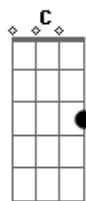

# Pé de Sonho - Bruxa de Verruga

tom:

Intro: G D C D  
G D C D G

G D Bota bo bota bo bota ovo  
G Bota bo bota bo bota ovo  
D Bota bo bota bo bota ovo  
G Bota bo bota bo bota ovo

D Como será dentro do ovo?  
C D G Lá dentro deve ser pequenininho  
D Será que o filhotinho abre o olho,  
C D G Será que ele escuta a mamãe e os irmãozinhos?

D Bota bo bota bo bota ovo  
G Bota bo bota bo bota ovo  
D Bota bo bota bo bota ovo  
G Bota bo bota bo bota ovo

D Como será dentro do ovo?  
C D G Lá dentro deve ser igual um ninho  
D Quando o filhotinho sente medo  
C D G A mamãe abraça o ovo com cuidado e com carinho

D Bota bo bota bo bota ovo  
G Bota bo bota bo bota ovo

## Acordes

© ukulele-chords.com

© ukulele-chords.com

© ukulele-chords.com

D Bota bo bota bo bota ovo  
G Bota bo bota bo bota ovo

D O bichinho vai sair do ovo  
C D G Lá dentro tá ficando apertadinho  
D Estica o pescoço e o joelho  
C D G Tô vendo o rabinho, vai sair o corpo inteiro