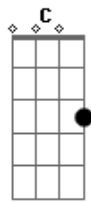

# Pé de Sonho - Bruxa de Verruga

tom:

Intro: G D C D  
G D C D G

G D Bota bo bota bo bota ovo  
G Bota bo bota bo bota ovo  
D Bota bo bota bo bota ovo  
G Bota bo bota bo bota ovo

D Como será dentro do ovo?  
C D G Lá dentro deve ser pequenininho  
D Será que o filhotinho abre o olho,  
C D G Será que ele escuta a mamãe e os irmãozinhos?

D Bota bo bota bo bota ovo  
G Bota bo bota bo bota ovo  
D Bota bo bota bo bota ovo  
G Bota bo bota bo bota ovo

D Como será dentro do ovo?  
C D G Lá dentro deve ser igual um ninho  
D Quando o filhotinho sente medo  
C D G A mamãe abraça o ovo com cuidado e com carinho

D Bota bo bota bo bota ovo  
G Bota bo bota bo bota ovo

## Acordes

© ukulele-chords.com

© ukulele-chords.com

© ukulele-chords.com

D Bota bo bota bo bota ovo  
G Bota bo bota bo bota ovo

D O bichinho vai sair do ovo  
C D G Lá dentro tá ficando apertadinho

D Estica o pescoço e o joelho  
C D G Tô vendo o rabinho, vai sair o corpo inteiro