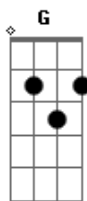

Pé de Sonho - Bruxa de Verruga

tom:

Intro: G D C D
G D C D G

G D Bota bo bota bo bota ovo
G Bota bo bota bo bota ovo
D Bota bo bota bo bota ovo
G Bota bo bota bo bota ovo

D Como será dentro do ovo?
C D G Lá dentro deve ser pequenininho
D Será que o filhotinho abre o olho,
C D G Será que ele escuta a mamãe e os irmãozinhos?

D Bota bo bota bo bota ovo
G Bota bo bota bo bota ovo
D Bota bo bota bo bota ovo
G Bota bo bota bo bota ovo

D Como será dentro do ovo?
C D G Lá dentro deve ser igual um ninho
D Quando o filhotinho sente medo
C D G A mamãe abraça o ovo com cuidado e com carinho

D Bota bo bota bo bota ovo
G Bota bo bota bo bota ovo

Acordes

© ukulele-chords.com