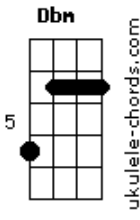

Pe Augusto Barros - Hino Nossa Senhora do Carmo

tom:

Intro: **A** **Am** **E** **Dbm**
Gbm **B** **E**
A **Am** **E** **Dbm**
Gbm **B** **E** **B**

E **B**
Nossa Senhora do Carmo, mãe de Jesus nossa mãe

Abençoa*i* os teus filhos, que a ti recorrem com fé **E**

Somos por ti protegidos, em tuas mãos maternais **E7** **A**

Am **E** **Dbm** **Gbm** **B** **E** **E7**
É por teu escapulá rio, que por amor tu nos dás

A **Am** **E** **Dbm** **Gbm** **B** **E** **B**
É por teu escapulá rio, que por amor tu nos dás

E **B**
Somos teu povo, ó Maria, cheio de vida e amor

Por teu exemplo nós somos discípulos do Senhor **E**

Acordes

Peregrinamos contigo, até chegarmos ao céu **E7** **A**
Am **E** **Dbm** **Gbm** **B** **E** **E7**
Nossa Senhora do Car mo, tu és o nosso troféu
A **Am** **E** **Dbm** **Gbm** **B** **E** **B**
Nossa Senhora do Car mo, tu és o nosso troféu

E **B**
Doce Senhora do Carmo, de ti nos aproximamos

O nosso amor filial, hoje a ti consagramos **E**

Faze de nós teus devotos, filhos amados de Deus **E7** **A**

Am **E** **Dbm** **Gbm** **B** **E** **E7**
E em teus braços, ó mãe, nós chegaremos aos céus!

A **Am** **E** **Dbm** **Gbm** **B** **E** **B**
E em teus braços, ó mãe, nós chegaremos aos céus!

[Final] **A** **Am** **E** **Dbm**
Gbm **B** **E**