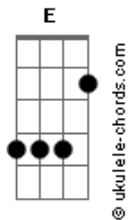

Pe Augusto Barros - Hino Nossa Senhora do Carmo

tom:

Intro: **A** **Am** **E** **Dbm**
Gbm **B** **E**
A **Am** **E** **Dbm**
Gbm **B** **E** **B**

E **B**
Nossa Senhora do Carmo, mãe de Jesus nossa mãe

Abençoa*i* os teus filhos, que a ti recorrem com fé **E**

Somos por ti protegidos, em tuas mãos maternais **E7** **A**

Am **E** **Dbm** **Gbm** **B** **E** **E7**
É por teu escapulá rio, que por amor tu nos dás

A **Am** **E** **Dbm** **Gbm** **B** **E** **B**
É por teu escapulá rio, que por amor tu nos dás

E **B**
Somos teu povo, ó Maria, cheio de vida e amor

Por teu exemplo nós somos discípulos do Senhor **E**

Acordes

Peregrinamos contigo, até chegarmos ao céu **E7** **A**
Am **E** **Dbm** **Gbm** **B** **E** **E7**
Nossa Senhora do Car mo, tu és o nosso troféu
A **Am** **E** **Dbm** **Gbm** **B** **E** **B**
Nossa Senhora do Car mo, tu és o nosso troféu

E **B**
Doce Senhora do Carmo, de ti nos aproximamos

O nosso amor filial, hoje a ti consagramos **E**

Faze de nós teus devotos, filhos amados de Deus **E7** **A**

Am **E** **Dbm** **Gbm** **B** **E** **E7**
E em teus braços, ó mãe, nós chegaremos aos céus!

A **Am** **E** **Dbm** **Gbm** **B** **E** **B**
E em teus braços, ó mãe, nós chegaremos aos céus!

[Final] **A** **Am** **E** **Dbm**
Gbm **B** **E**