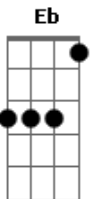

Pe. Alexandre Lima - A Glória de Segunda Casa

Tom: A

Intro: A7

Eb D C A
G A G C G A
A7 A D7 Bm7 Dbm7 D E2
A7 A D7 E7

A E Gbm

Eu quero do fogo que sai do altar

Dm7

Eu quero do fogo para um novo tempo vivenciar

A E Gbm

Eu quero do fogo que sai do altar

Dm7

Eu quero do fogo para um novo tempo vivenciar

A A D7 Bm7 Dbm7 D7 E2

Eu quero do fogo senhor

A E Gbm

Vem vem, tome a madeira e suba para o monte

(D C A G E D C A)

A E Gbm D7

Eu quero do teu fogo que sai do altar

A A D7 E2

Eu quero do teu fogo que sai do altar

A E

A promessa é para mim a promessa é para mim

Gbm D7

A promessa é para mim devolve a esperança

A E

A promessa é para mim a promessa é para mim

Gbm D7

A promessa é para mim devolve a esperança

Acordes

© ukulele-chords.com

© ukulele-chords.com