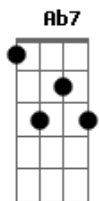

© ukulele-chords.com