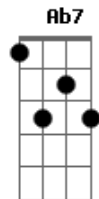

© ukulele-chords.com