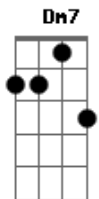

© ukulele-chords.com