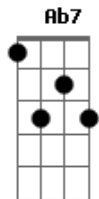

© ukulele-chords.com