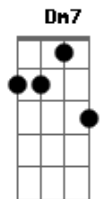

© ukulele-chords.com