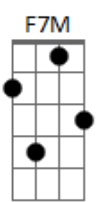

© ukulele-chords.com