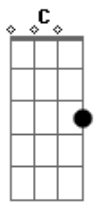

© ukulele-chords.com