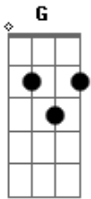

Pavão - Playlist do Carro

tom:

Intro: C D G

[Primeira Parte]

Veja só
Como estou vivendo
Abandonado carente por ela
Morrendo por dentro

Por fora
Depois que ela terminou
Minha vida mudou
A playlist do carro

Só toca
[Pré-Refrão]

O Buteco do GL
Com a música na hora de amar
Ela deve está com medo de contar
Estou ficando mesmo sem saída
Vou acabar virando o Zé da recaída

[Refrão]

Por favor
Nessa terceira música a tocar
O Embaixador vai maltratar
Eu vou-me álcool destruir
Desse jeito
Só estou a me iludir
Vou desligar esse som
O gosto do batom dela queria sentir

Por favor
Nessa terceira música a tocar
O Embaixador vai maltratar
Eu vou-me álcool destruir
Desse jeito
Só estou a me iludir
Vou desligar esse som
O gosto do batom dela queria sentir

[Solo] C D
Dela queria sentir

Acordes

© ukulele-chords.com