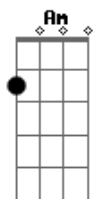

F E
Encontrar solo un motivo
Am
Lola
Cual'fueron los motivos pa ser mi sombra
Cuando era yo el que se tragaba las sobras
Si no sabes qué sentir cuando te enamoras
Am
Y dime Lola
Cual'fueron los motivos pa irte sola
Cuando tú vendiste que me amabas
Si en el fondo solo era un par de sábanas
Y te voy a olvidar
Con to' los recuerdos y toas las fotos de instagram
Voy a hacer que no conozco tu mirar
Y mi corazón echó lo malo pa salvarme a mí de ti
Lola
Am G
Lola,lola,lola,lola,lola
F
Cual'fueron los motivos pa ser mi sombra
Si no sabes que sentir cuando te enamoras
Am
Y dime Lola
G
Cual'fueron los motivos pa irte sola
F
Cuando tu vendiste que me amabas
Dm F E
Mi corazón echó lo malo pa salvarme a mi de ti
Am
12 De mayo la vecina
G
Ni una mirada y se desvanecía
F
Ya ni recuerdo que'es que quería
Dm
Al jugar a ser alguien que
E
Viviese en la mente de
Lola

Acordes

© ukulele-chords.com