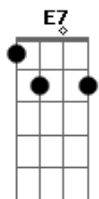

© ukulele-chords.com