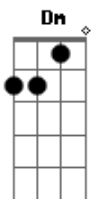

© ukulele-chords.com