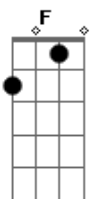

© ukulele-chords.com