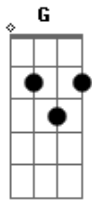

Paulo Zuckini - Via Dolorosa

Tom: A

m
Intro: Am G F

Am G
Pela via dolorosa
F G
Em Jerusalém chegou
Am G F Ab
Certo homem carregando uma cruz
Dm C
Multidões queriam ver
Bm Abm A A A
O homem condenado a morrer

G Am C
Ele estava tão ferido
F
E sangrava sem parar
Am G F C
Coroado com espinhos Ele foi
Dm C
E em dor podia ver
Bm E A
O escárnio dos que o punham a morrer

A Dm Em
Pela via dolorosa
C A
Que é a estrada do horror
Dm Em
Qual ovelha veio Cristo
A
Rei e Senhor

Dm Em
Ele foi quem escolheu
Am C F
Dar a vida por ti e por mim
A A
Pela via dolorosa
A E A
Meu Jesus sofreu assim
A E
Jesus se entregou
Am
Mostrou tanto amor
G C E
Morreu numa cruz em Jerusalém
Dm Em
Via dolorosa
C A
Que é a estrada do horror
Dm Em
Qual ovelha veio Cristo
A
Rei e Senhor

Dm Em
Ele foi quem escolheu
Am C F
Dar a vida por ti, morreu
A A
Pela via dolorosa
A E A
Meu Jesus
A A
Pela via dolorosa
A E A
Meu Jesus sofreu assim

Acordes

© ukulele-chords.com

© ukulele-chords.com

© ukulele-chords.com