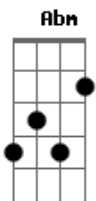

© ukulele-chords.com