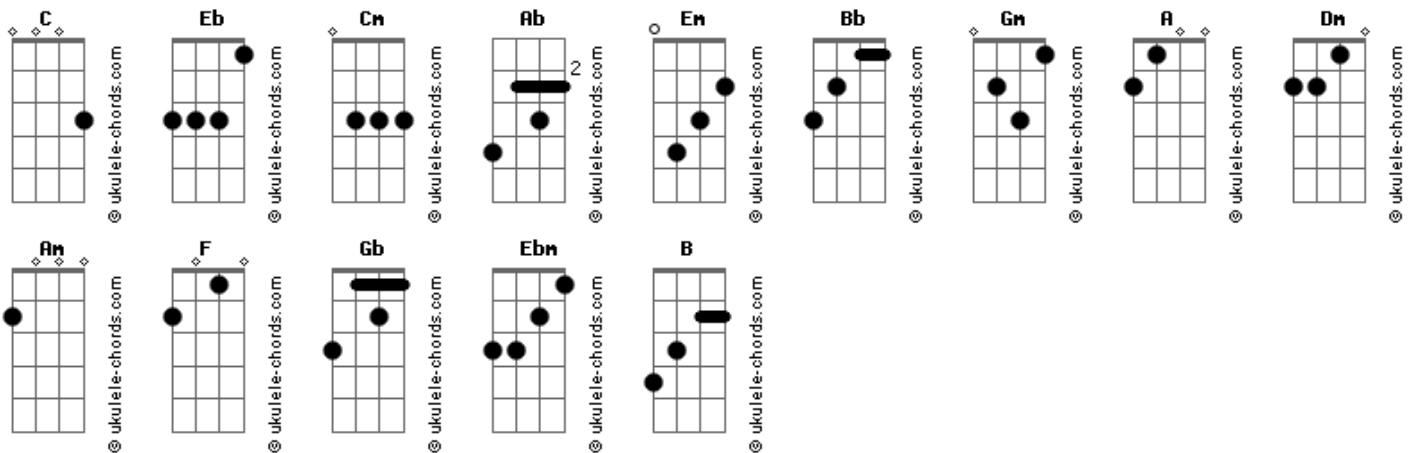

Paulo Vieira ENS - Sagrada Família, Exemplo de Amor

tom:

Intro: Eb Cm Ab Eb Cm Ab
Eb Cm Ab Eb Cm Ab

Ab Eb
Em Nazaré, um lar se formou
Bb Cm Ab
Maria e José, amor profundo
Eb Cm
Um anjo anunciou, um plano divino
Gm Ab Bb
Aceitaram com fé, um gesto bendito

(Eb Cm Ab Eb Cm Ab)

[Refrão]

Ab Cm Gm
Sagrada Família, exemplo de amor
Ab
Maria, Mãe pura, José protetor
Eb Cm
Guiados pela fé, em Deus confiaram
Gm Ab Eb
O Menino Jesus, com amor educaram

(Eb Cm Ab Eb Cm Ab)

Ab Eb
Maria, serva humilde, cheia de graça
Bb Cm Ab
Em seu ventre, a vida que abraça
Eb Cm Gm
José, homem justo, de coração puro
Ab
Pai terreno, amoroso e seguro

[Refrão]

Bb Cm Gm
Sagrada Família, exemplo de amor
Ab
Maria, Mãe pura, José protetor
Eb Cm
Guiados pela fé, em Deus confiaram
Gm Ab Eb
O Menino Jesus, com amor educaram

Acordes

(Eb Cm Ab Cm)

Ab Cm Gm
Em cada passo, a fé os guiava
Ab

Em cada gesto, o amor transbordava
Eb Cm Gm
Com ternura e cuidado, o Menino crescia
Ab Bb
Em sabedoria e estatura, na luz que irradia

(Eb Cm Gm Ab)