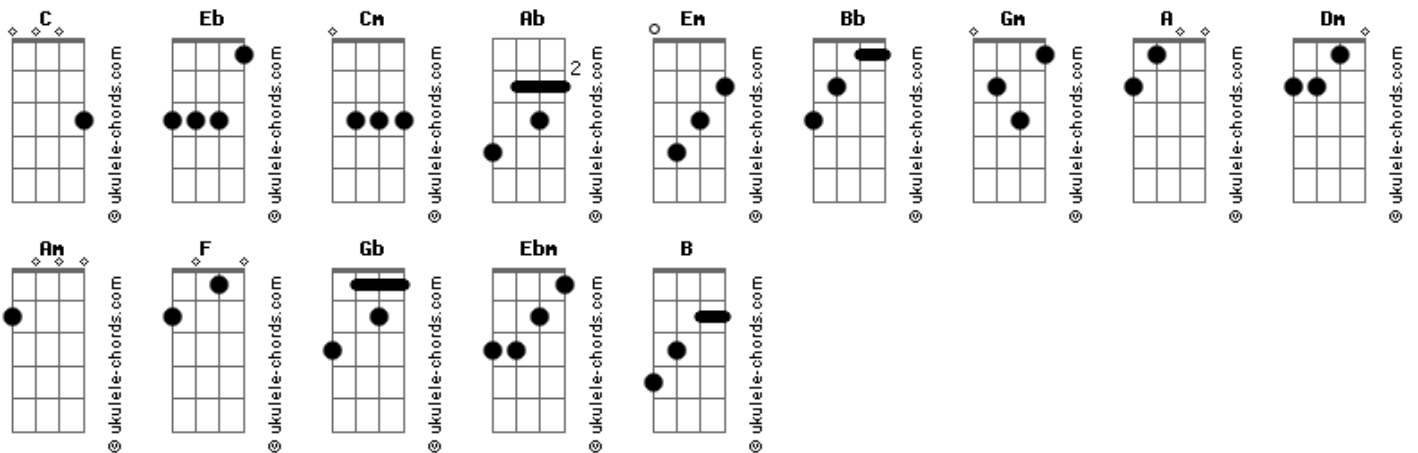

Paulo Vieira ENS - Sagrada Família, Exemplo de Amor

tom:

Intro: Eb Cm Ab Eb Cm Ab
Eb Cm Ab Eb Cm Ab

Ab Eb
Em Nazaré, um lar se formou
Bb Cm Ab
Maria e José, amor profundo
Eb Cm
Um anjo anunciou, um plano divino
Gm Ab Bb
Aceitaram com fé, um gesto bendito

(Eb Cm Ab Eb Cm Ab)

[Refrão]

Ab Cm Gm
Sagrada Família, exemplo de amor
Ab
Maria, Mãe pura, José protetor
Eb Cm
Guiados pela fé, em Deus confiaram
Gm Ab Eb
O Menino Jesus, com amor educaram

(Eb Cm Ab Eb Cm Ab)

Ab Eb
Maria, serva humilde, cheia de graça
Bb Cm Ab
Em seu ventre, a vida que abraça
Eb Cm Gm
José, homem justo, de coração puro
Ab
Pai terreno, amoroso e seguro

[Refrão]

Bb Cm Gm
Sagrada Família, exemplo de amor
Ab
Maria, Mãe pura, José protetor
Eb Cm
Guiados pela fé, em Deus confiaram
Gm Ab Eb
O Menino Jesus, com amor educaram

Acordes

(Eb Cm Ab Cm)

Ab Cm Gm
Em cada passo, a fé os guiava
Ab

Em cada gesto, o amor transbordava
Eb Cm Gm
Com ternura e cuidado, o Menino crescia
Ab Bb
Em sabedoria e estatura, na luz que irradia

(Eb Cm Gm Ab)
(Eb Cm Gm Ab)