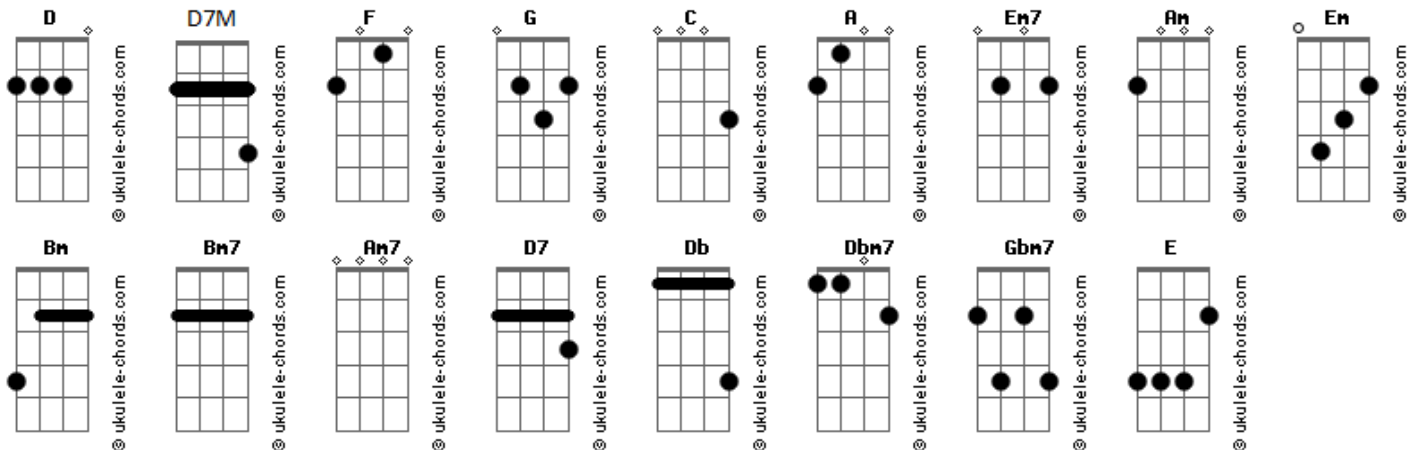

Paulo Vieira ENS - Oh, Mãe Aparecida

tom:
F (forma dos acordes no tom de G)
Afinação: D G C F A D

Intro: G D G
D C D

G
Ó incomparável Senhora
D Em7 G
Da Conceição Aparecida
D C
Mãe de Deus, Rainha dos Anjos
G Am
Refúgio na nossa vida
D C
Advogada dos pecadores
G
Consolo dos aflitos
Em Am
Olhai com bondade
G D C
Atendei nossos pedidos
G D Em
Lançai sobre nós um olhar favorável
Am C G Am D G
Socorrei-nos nas necessidades, oh, Mãe

(Em D C G C)

[Refrão]

D G Bm C G
Oh, Mãe Aparecida, a ti nós clamamos
D Em D C
Com esperança e fé, a ti recorremos
D G Bm7 C Em
Nos leve ao teu Filho, a eterna glória
D Am D Em7 Bm C
Por todos os séculos, amém, amém

Acordes

Bm C D
E consolo na vida
C D
Livrai-me de tudo que possa ofender
Em A Db D G
A ti e ao Redentor, Senhor Jesus

[Refrão]

D G Bm C
Oh, Mãe Aparecida, a ti nós clamamos
D Em G C
Com esperança e fé, a ti recorremos
D G C Em
Nos leve ao teu Filho, a eterna glória
D C D Em D
Por todos os séculos, amém, amém