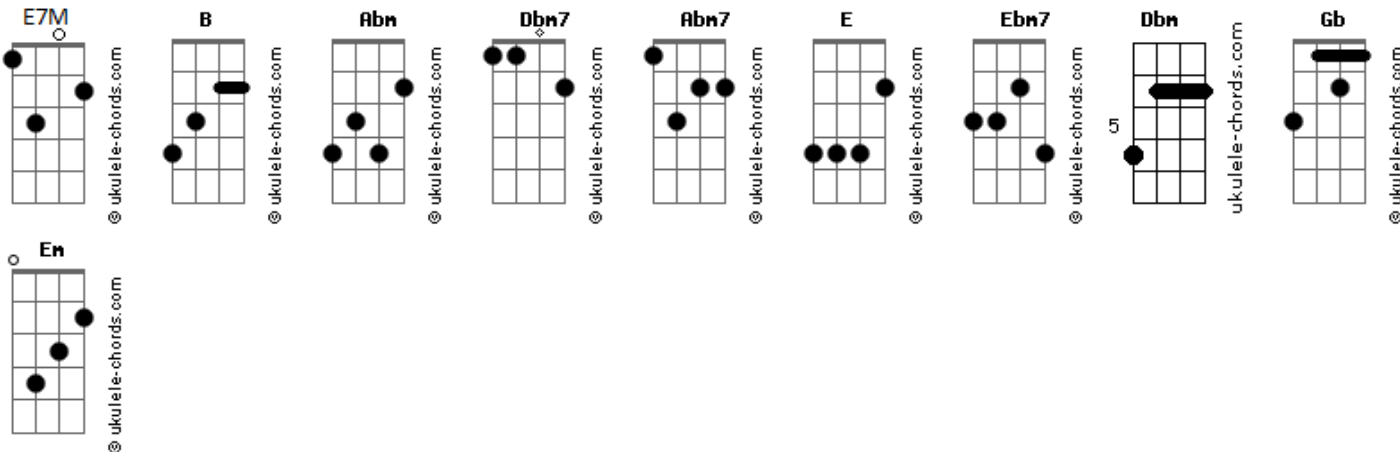

Paulo Vieira ENS - Caminho de Santidade

tom:

B

Intro: Abm E7M Dbm7 Abm7 E7M

B Abm7
Um chamado a amar, a sermos mais
E7M B
Na graça de Deus, viver o Sacramento
Abm7
No nosso Matrimônio, a vida consagrar
E B Abm7
Nas Equipes de Nossa Senhora, Santidade buscar

B Abm
No amor de Deus, nosso vínculo cresce
E
Na vida conjugal, Ele nos fortalece
Dbm7 E7M
Em nossas mãos, um compromisso sagrado

[Refrão]

Ebm7 Abm7 Dbm7
Unidos em amor, a Deus nos doamos
E B
Nas Equipes, a chama da fé cultivamos
Abm Dbm
Na partilha, a verdade se revela
E7M
Nas três atitudes, nossa vida se eleva
(Dbm7 E7M Gb)

Gb Abm7
Na Escuta da Palavra, a fé renovamos
Dbm7
Na Oração Conjugal, mais perto de Deus chegamos
E7M
No Dever de Sentar-se, nosso amor se afirma
Dbm7
Na Regra de Vida, o caminho se alinha
Abm7
No Retiro Anual, a fé reacendemos
(Dbm7 Abm7 Dbm E)
(Abm Dbm E)

E Abm
No amor de Deus, nosso vínculo cresce
Dbm7
Na vida conjugal, Ele nos fortalece
E7M
Em nossas mãos, um compromisso sagrado

[Refrão]

Acordes

Ebm7 Abm7 Dbm7
Unidos em amor, a Deus nos doamos
E B
Nas Equipes, a chama da fé cultivamos
Abm Dbm
Na partilha, a verdade se revela
E7M
Nas três atitudes, nossa vida se eleva
(Abm Dbm7)

Gb Abm
Padre Caffarel nos inspirou a dizer
E
"O teu amor sem exigência me diminui
E7M
A tua exigência sem amor me afasta
Ebm7
Mas teu amor exigente, me faz crescer"

Ebm7 E
Buscar a vontade de Deus, é nosso viver
Ebm7 Dbm7
Conhecer a verdade em nós, nos faz florescer
Ebm7 E7M
Na comunhão, encontramos paz e partilha
Ebm7
Em Equipes, juntos nos transformamos

Abm7 Dbm7 E
Equipes de Nossa Senhora, caminho de amor
B Abm Dbm
Pontos Concretos nos unem ao Senhor
B Abm
Na partilha, a verdade se revela
Dbm7 E B
Nas três atitudes, nossa vida se eleva

B E#m Dbm
Equipes de Nossa Senhora, buscamos a santidade
B E
No amor conjugal, construímos a verdade

[Refrão]

Ebm7 Abm7 Dbm7
Unidos em amor, a Deus nos doamos
E B
Nas Equipes, a chama da fé cultivamos
Abm Dbm
Na partilha, a verdade se revela
E7M
Nas três atitudes, nossa vida se eleva

[Final] Abm Dbm7 E Gb4 Abm
E Dbm7 Abm7 E Dbm Abm