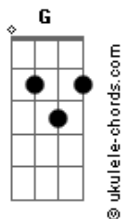

Paulo Sérgio - Pra Ver Se Aprende a Viver

tom:

Intro: C F G7 C

C E7 Am
Fiquei sabendo do que aconteceu
A A7 Dm
Ontem, pelas ruas, um amigo meu
E7 Am
Lhe encontrou chorando, reclamando
F7 G7
Mas essa vida foi você quem escolheu
C E Am
No entanto, vou vivendo minha vida em paz
A7 Dm
Mil festas, mil passeios sem amolação

Acordes

E7 Am
Recursos tenho muitos para me divertir
F7 G7
Enquanto você vive se humilhando por aí
C G F C
Eu lhe avisei, você não quis entender
F Fm C D7 G7 C E7
Agora que fique sofrendo, pra ver se aprende a viver
(Am A7 Dm E7 Am F7 G7)
C G F C
Eu lhe avisei, você não quis entender
F Fm C D7 G7
Agora que fique sofrendo, pra ver se aprende a viver