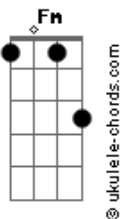

Paulo Sérgio - Pra Ver Se Aprende a Viver

tom:

Intro: C F G7 C

C E7 Am
Fiquei sabendo do que aconteceu
A A7 Dm
Ontem, pelas ruas, um amigo meu
E7 Am
Lhe encontrou chorando, reclamando
F7 G7
Mas essa vida foi você quem escolheu
C E Am
No entanto, vou vivendo minha vida em paz
A7 Dm
Mil festas, mil passeios sem amolação

Acordes

E7 Am
Recursos tenho muitos para me divertir
F7 G7
Enquanto você vive se humilhando por aí
C G F C
Eu lhe avisei, você não quis entender
F Fm C D7 G7 C E7
Agora que fique sofrendo, pra ver se aprende a viver
(Am A7 Dm E7 Am F7 G7)
C G F C
Eu lhe avisei, você não quis entender
F Fm C D7 G7
Agora que fique sofrendo, pra ver se aprende a viver