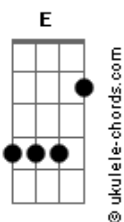

Paulo Sérgio - Pra Ver Se Aprende a Viver

tom:

Intro: C F G7 C

C E7 Am
 Fiquei sabendo do que aconteceu
 A A7 Dm
 Ontem, pelas ruas, um amigo meu
 E7 Am
 Lhe encontrou chorando, reclamando
 F7 G7
 Mas essa vida foi você quem escolheu
 C E Am
 No entanto, vou vivendo minha vida em paz
 A7 Dm
 Mil festas, mil passeios sem amolação

Acordes

E7 Am
 Recursos tenho muitos para me divertir
 F7 G7
 Enquanto você vive se humilhando por aí
 C G F C
 Eu lhe avisei, você não quis entender
 F Fm C D7 G7 C E7
 Agora que fique sofrendo, pra ver se aprende a viver
 (Am A7 Dm E7 Am F7 G7)
 C G F C
 Eu lhe avisei, você não quis entender
 F Fm C D7 G7
 Agora que fique sofrendo, pra ver se aprende a viver