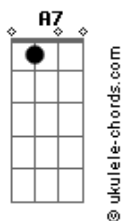

Paulo Sérgio - Pra Ver Se Aprende a Viver

tom:

Intro: C F G7 C

C E7 Am
Fiquei sabendo do que aconteceu
A A7 Dm
Ontem, pelas ruas, um amigo meu
E7 Am
Lhe encontrou chorando, reclamando
F7 G7
Mas essa vida foi você quem escolheu
C E Am
No entanto, vou vivendo minha vida em paz
A7 Dm
Mil festas, mil passeios sem amolação

Acordes

E7 Am
Recursos tenho muitos para me divertir
F7 G7
Enquanto você vive se humilhando por aí
C G F C
Eu lhe avisei, você não quis entender
F Fm C D7 G7 C E7
Agora que fique sofrendo, pra ver se aprende a viver
(Am A7 Dm E7 Am F7 G7)
C G F C
Eu lhe avisei, você não quis entender
F Fm C D7 G7
Agora que fique sofrendo, pra ver se aprende a viver