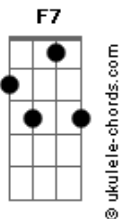

Paulo Sérgio - Pra Ver Se Aprende a Viver

tom:

Intro: C F G7 C

C E7 Am
Fiquei sabendo do que aconteceu
A A7 Dm
Ontem, pelas ruas, um amigo meu
E7 Am
Lhe encontrou chorando, reclamando
F7 G7
Mas essa vida foi você quem escolheu
C E Am
No entanto, vou vivendo minha vida em paz
A7 Dm
Mil festas, mil passeios sem amolação

Acordes

E7 Am
Recursos tenho muitos para me divertir
F7 G7
Enquanto você vive se humilhando por aí
C G F C
Eu lhe avisei, você não quis entender
F Fm C D7 G7 C E7
Agora que fique sofrendo, pra ver se aprende a viver
(Am A7 Dm E7 Am F7 G7)
C G F C
Eu lhe avisei, você não quis entender
F Fm C D7 G7
Agora que fique sofrendo, pra ver se aprende a viver