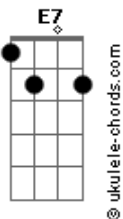

Paulo Sérgio - Pra Ver Se Aprende a Viver

tom:

Intro: C F G7 C

C E7 Am
Fiquei sabendo do que aconteceu
A A7 Dm
Ontem, pelas ruas, um amigo meu
E7 Am
Lhe encontrou chorando, reclamando
F7 G7
Mas essa vida foi você quem escolheu
C E Am
No entanto, vou vivendo minha vida em paz
A7 Dm
Mil festas, mil passeios sem amolação

Acordes

E7 Am
Recursos tenho muitos para me divertir
F7 G7
Enquanto você vive se humilhando por aí
C G F C
Eu lhe avisei, você não quis entender
F Fm C D7 G7 C E7
Agora que fique sofrendo, pra ver se aprende a viver
(Am A7 Dm E7 Am F7 G7)
C G F C
Eu lhe avisei, você não quis entender
F Fm C D7 G7
Agora que fique sofrendo, pra ver se aprende a viver