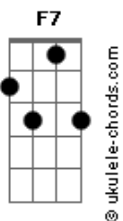

Paulo Sérgio - Pra Ver Se Aprende a Viver

tom:

Intro: C F G7 C

C E7 Am
 Fiquei sabendo do que aconteceu
 A A7 Dm
 Ontem, pelas ruas, um amigo meu
 E7 Am
 Lhe encontrou chorando, reclamando
 F7 G7
 Mas essa vida foi você quem escolheu
 C E Am
 No entanto, vou vivendo minha vida em paz
 A7 Dm
 Mil festas, mil passeios sem amolação

Acordes

E7 Am
 Recursos tenho muitos para me divertir
 F7 G7
 Enquanto você vive se humilhando por aí
 C G F C
 Eu lhe avisei, você não quis entender
 F Fm C D7 G7 C E7
 Agora que fique sofrendo, pra ver se aprende a viver
 (Am A7 Dm E7 Am F7 G7)
 C G F C
 Eu lhe avisei, você não quis entender
 F Fm C D7 G7
 Agora que fique sofrendo, pra ver se aprende a viver