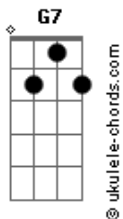

Paulo Sérgio - Pra Ver Se Aprende a Viver

tom:

Intro: C F G7 C

C E7 Am
Fiquei sabendo do que aconteceu
A A7 Dm
Ontem, pelas ruas, um amigo meu
E7 Am
Lhe encontrou chorando, reclamando
F7 G7
Mas essa vida foi você quem escolheu
C E Am
No entanto, vou vivendo minha vida em paz
A7 Dm
Mil festas, mil passeios sem amolação

Acordes

E7 Am
Recursos tenho muitos para me divertir
F7 G7
Enquanto você vive se humilhando por aí
C G F C
Eu lhe avisei, você não quis entender
F Fm C D7 G7 C E7
Agora que fique sofrendo, pra ver se aprende a viver
(Am A7 Dm E7 Am F7 G7)
C G F C
Eu lhe avisei, você não quis entender
F Fm C D7 G7
Agora que fique sofrendo, pra ver se aprende a viver