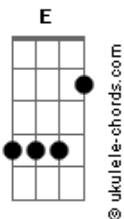

Paulo Sérgio - Pra Ver Se Aprende a Viver

tom:

Intro: C F G7 C

C E7 Am
Fiquei sabendo do que aconteceu
A A7 Dm
Ontem, pelas ruas, um amigo meu
E7 Am
Lhe encontrou chorando, reclamando
F7 G7
Mas essa vida foi você quem escolheu
C E Am
No entanto, vou vivendo minha vida em paz
A7 Dm
Mil festas, mil passeios sem amolação

Acordes

E7 Am
Recursos tenho muitos para me divertir
F7 G7
Enquanto você vive se humilhando por aí
C G F C
Eu lhe avisei, você não quis entender
F Fm C D7 G7 C E7
Agora que fique sofrendo, pra ver se aprende a viver
(Am A7 Dm E7 Am F7 G7)
C G F C
Eu lhe avisei, você não quis entender
F Fm C D7 G7
Agora que fique sofrendo, pra ver se aprende a viver