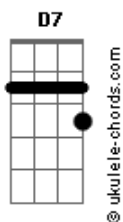

Paulo Sérgio - Pra Ver Se Aprende a Viver

tom:

Intro: C F G7 C

C E7 Am
Fiquei sabendo do que aconteceu
A A7 Dm
Ontem, pelas ruas, um amigo meu
E7 Am
Lhe encontrou chorando, reclamando
F7 G7
Mas essa vida foi você quem escolheu
C E Am
No entanto, vou vivendo minha vida em paz
A7 Dm
Mil festas, mil passeios sem amolação

Acordes

E7 Am
Recursos tenho muitos para me divertir
F7 G7
Enquanto você vive se humilhando por aí
C G F C
Eu lhe avisei, você não quis entender
F Fm C D7 G7 C E7
Agora que fique sofrendo, pra ver se aprende a viver
(Am A7 Dm E7 Am F7 G7)
C G F C
Eu lhe avisei, você não quis entender
F Fm C D7 G7
Agora que fique sofrendo, pra ver se aprende a viver