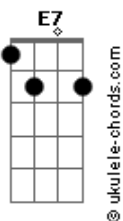

Paulo Sérgio - Pra Ver Se Aprende a Viver

tom:

Intro: C F G7 C

C E7 Am
 Fiquei sabendo do que aconteceu
 A A7 Dm
 Ontem, pelas ruas, um amigo meu
 E7 Am
 Lhe encontrou chorando, reclamando
 F7 G7
 Mas essa vida foi você quem escolheu
 C E Am
 No entanto, vou vivendo minha vida em paz
 A7 Dm
 Mil festas, mil passeios sem amolação

Acordes

E7 Am
 Recursos tenho muitos para me divertir
 F7 G7
 Enquanto você vive se humilhando por aí
 C G F C
 Eu lhe avisei, você não quis entender
 F Fm C D7 G7 C E7
 Agora que fique sofrendo, pra ver se aprende a viver
 (Am A7 Dm E7 Am F7 G7)
 C G F C
 Eu lhe avisei, você não quis entender
 F Fm C D7 G7
 Agora que fique sofrendo, pra ver se aprende a viver