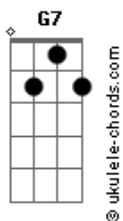

Paulo Sérgio - Pra Ver Se Aprende a Viver

tom:

Intro: C F G7 C

C E7 Am
Fiquei sabendo do que aconteceu
A A7 Dm
Ontem, pelas ruas, um amigo meu
E7 Am
Lhe encontrou chorando, reclamando
F7 G7
Mas essa vida foi você quem escolheu
C E Am
No entanto, vou vivendo minha vida em paz
A7 Dm
Mil festas, mil passeios sem amolação

Acordes

E7 Am
Recursos tenho muitos para me divertir
F7 G7
Enquanto você vive se humilhando por aí
C G F C
Eu lhe avisei, você não quis entender
F Fm C D7 G7 C E7
Agora que fique sofrendo, pra ver se aprende a viver
(Am A7 Dm E7 Am F7 G7)
C G F C
Eu lhe avisei, você não quis entender
F Fm C D7 G7
Agora que fique sofrendo, pra ver se aprende a viver