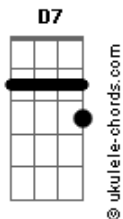

Paulo Sérgio - Pra Ver Se Aprende a Viver

tom:

Intro: C F G7 C

C E7 Am
Fiquei sabendo do que aconteceu
A A7 Dm
Ontem, pelas ruas, um amigo meu
E7 Am
Lhe encontrou chorando, reclamando
F7 G7
Mas essa vida foi você quem escolheu
C E Am
No entanto, vou vivendo minha vida em paz
A7 Dm
Mil festas, mil passeios sem amolação

Acordes

E7 Am
Recursos tenho muitos para me divertir
F7 G7
Enquanto você vive se humilhando por aí
C G F C
Eu lhe avisei, você não quis entender
F Fm C D7 G7 C E7
Agora que fique sofrendo, pra ver se aprende a viver
(Am A7 Dm E7 Am F7 G7)
C G F C
Eu lhe avisei, você não quis entender
F Fm C D7 G7
Agora que fique sofrendo, pra ver se aprende a viver