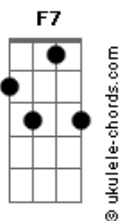

Paulo Sérgio - Pra Ver Se Aprende a Viver

tom:

Intro: C F G7 C

C E7 Am
Fiquei sabendo do que aconteceu
A A7 Dm
Ontem, pelas ruas, um amigo meu
E7 Am
Lhe encontrou chorando, reclamando
F7 G7
Mas essa vida foi você quem escolheu
C E Am
No entanto, vou vivendo minha vida em paz
A7 Dm
Mil festas, mil passeios sem amolação

Acordes

E7 Am
Recursos tenho muitos para me divertir
F7 G7
Enquanto você vive se humilhando por aí
C G F C
Eu lhe avisei, você não quis entender
F Fm C D7 G7 C E7
Agora que fique sofrendo, pra ver se aprende a viver
(Am A7 Dm E7 Am F7 G7)
C G F C
Eu lhe avisei, você não quis entender
F Fm C D7 G7
Agora que fique sofrendo, pra ver se aprende a viver