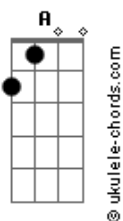

Paulo Sérgio - Pra Ver Se Aprende a Viver

tom:

Intro: C F G7 C

C E7 Am
 Fiquei sabendo do que aconteceu
 A A7 Dm
 Ontem, pelas ruas, um amigo meu
 E7 Am
 Lhe encontrou chorando, reclamando
 F7 G7
 Mas essa vida foi você quem escolheu
 C E Am
 No entanto, vou vivendo minha vida em paz
 A7 Dm
 Mil festas, mil passeios sem amolação

Acordes

E7 Am
 Recursos tenho muitos para me divertir
 F7 G7
 Enquanto você vive se humilhando por aí
 C G F C
 Eu lhe avisei, você não quis entender
 F Fm C D7 G7 C E7
 Agora que fique sofrendo, pra ver se aprende a viver
 (Am A7 Dm E7 Am F7 G7)
 C G F C
 Eu lhe avisei, você não quis entender
 F Fm C D7 G7
 Agora que fique sofrendo, pra ver se aprende a viver