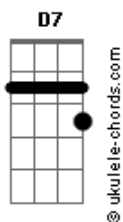

Paulo Sérgio - Pra Ver Se Aprende a Viver

tom:

Intro: C F G7 C

C E7 Am
 Fiquei sabendo do que aconteceu
 A A7 Dm
 Ontem, pelas ruas, um amigo meu
 E7 Am
 Lhe encontrou chorando, reclamando
 F7 G7
 Mas essa vida foi você quem escolheu
 C E Am
 No entanto, vou vivendo minha vida em paz
 A7 Dm
 Mil festas, mil passeios sem amolação

Acordes

E7 Am
 Recursos tenho muitos para me divertir
 F7 G7
 Enquanto você vive se humilhando por aí
 C G F C
 Eu lhe avisei, você não quis entender
 F Fm C D7 G7 C E7
 Agora que fique sofrendo, pra ver se aprende a viver
 (Am A7 Dm E7 Am F7 G7)
 C G F C
 Eu lhe avisei, você não quis entender
 F Fm C D7 G7
 Agora que fique sofrendo, pra ver se aprende a viver