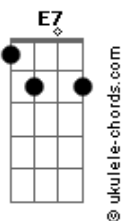

Paulo Sérgio - Pra Ver Se Aprende a Viver

tom:

Intro: C F G7 C

C E7 Am
Fiquei sabendo do que aconteceu
A A7 Dm
Ontem, pelas ruas, um amigo meu
E7 Am
Lhe encontrou chorando, reclamando
F7 G7
Mas essa vida foi você quem escolheu
C E Am
No entanto, vou vivendo minha vida em paz
A7 Dm
Mil festas, mil passeios sem amolação

Acordes

E7 Am
Recursos tenho muitos para me divertir
F7 G7
Enquanto você vive se humilhando por aí
C G F C
Eu lhe avisei, você não quis entender
F Fm C D7 G7 C E7
Agora que fique sofrendo, pra ver se aprende a viver
(Am A7 Dm E7 Am F7 G7)
C G F C
Eu lhe avisei, você não quis entender
F Fm C D7 G7
Agora que fique sofrendo, pra ver se aprende a viver