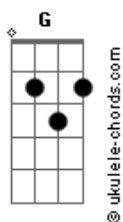

Paulo Sérgio - Pra Ver Se Aprende a Viver

tom:

Intro: C F G7 C

C E7 Am
 Fiquei sabendo do que aconteceu
 A A7 Dm
 Ontem, pelas ruas, um amigo meu
 E7 Am
 Lhe encontrou chorando, reclamando
 F7 G7
 Mas essa vida foi você quem escolheu
 C E Am
 No entanto, vou vivendo minha vida em paz
 A7 Dm
 Mil festas, mil passeios sem amolação

Acordes

E7 Am
 Recursos tenho muitos para me divertir
 F7 G7
 Enquanto você vive se humilhando por aí
 C G F C
 Eu lhe avisei, você não quis entender
 F Fm C D7 G7 C E7
 Agora que fique sofrendo, pra ver se aprende a viver
 (Am A7 Dm E7 Am F7 G7)
 C G F C
 Eu lhe avisei, você não quis entender
 F Fm C D7 G7
 Agora que fique sofrendo, pra ver se aprende a viver