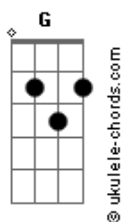

Paulo Sérgio - Pra Ver Se Aprende a Viver

tom:

Intro: C F G7 C

C E7 Am
Fiquei sabendo do que aconteceu
A A7 Dm
Ontem, pelas ruas, um amigo meu
E7 Am
Lhe encontrou chorando, reclamando
F7 G7
Mas essa vida foi você quem escolheu
C E Am
No entanto, vou vivendo minha vida em paz
A7 Dm
Mil festas, mil passeios sem amolação

Acordes

E7 Am
Recursos tenho muitos para me divertir
F7 G7
Enquanto você vive se humilhando por aí
C G F C
Eu lhe avisei, você não quis entender
F Fm C D7 G7 C E7
Agora que fique sofrendo, pra ver se aprende a viver
(Am A7 Dm E7 Am F7 G7)
C G F C
Eu lhe avisei, você não quis entender
F Fm C D7 G7
Agora que fique sofrendo, pra ver se aprende a viver