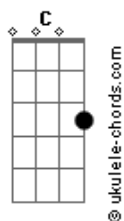

Paulo Sérgio - Pra Ver Se Aprende a Viver

tom:

Intro: C F G7 C

C E7 Am
 Fiquei sabendo do que aconteceu
 A A7 Dm
 Ontem, pelas ruas, um amigo meu
 E7 Am
 Lhe encontrou chorando, reclamando
 F7 G7
 Mas essa vida foi você quem escolheu
 C E Am
 No entanto, vou vivendo minha vida em paz
 A7 Dm
 Mil festas, mil passeios sem amolação

Acordes

E7 Am
 Recursos tenho muitos para me divertir
 F7 G7
 Enquanto você vive se humilhando por aí
 C G F C
 Eu lhe avisei, você não quis entender
 F Fm C D7 G7 C E7
 Agora que fique sofrendo, pra ver se aprende a viver
 (Am A7 Dm E7 Am F7 G7)
 C G F C
 Eu lhe avisei, você não quis entender
 F Fm C D7 G7
 Agora que fique sofrendo, pra ver se aprende a viver