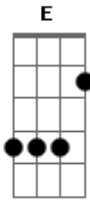

© ukulele-chords.com

© ukulele-chords.com