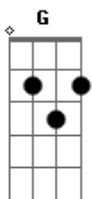

© ukulele-chords.com