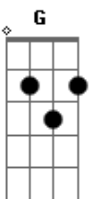

© ukulele-chords.com