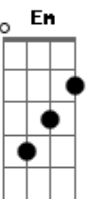

© ukulele-chords.com