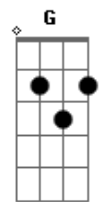

© ukulele-chords.com