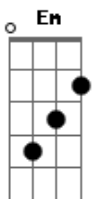

© ukulele-chords.com