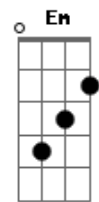

© ukulele-chords.com