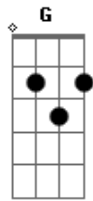

© ukulele-chords.com