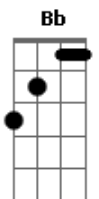

© ukulele-chords.com