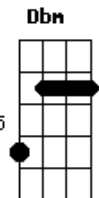

© ukulele-chords.com