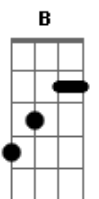

© ukulele-chords.com