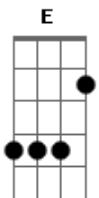

© ukulele-chords.com