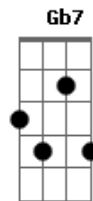

© ukulele-chords.com