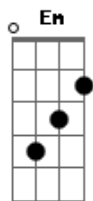

© ukulele-chords.com