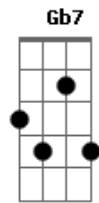

© ukulele-chords.com