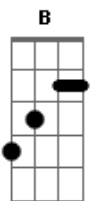

© ukulele-chords.com

© ukulele-chords.com